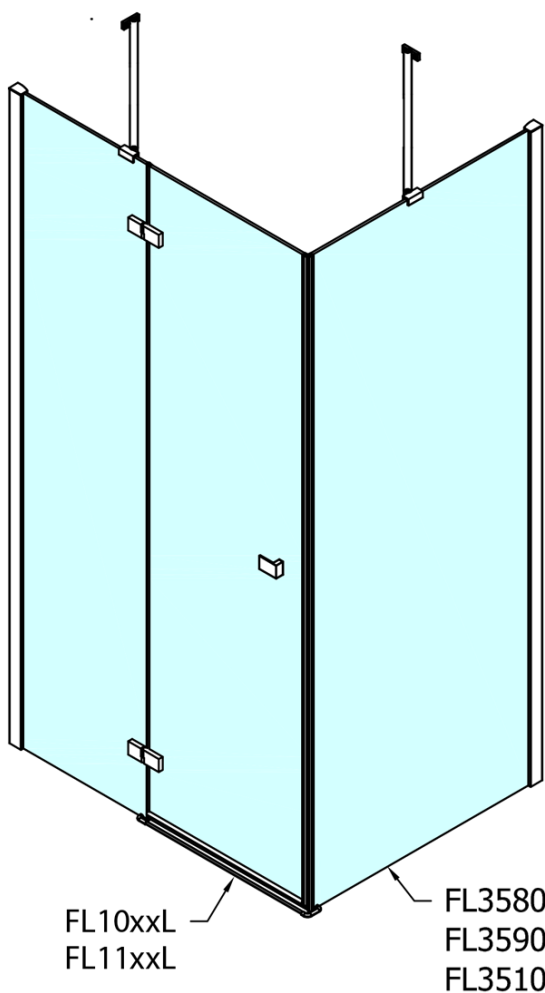

# Produktový list

Objednací kód: **FL1080LFL3510**

**FORTIS LINE** obdélníkový sprchový kout 800x1000 mm, L varianta

Dveře	A (mm)	B (mm)	C (mm)
FL1080	785-801	≈ 200	779-795
FL1090	885-901	≈ 300	879-895
FL1010	985-1001	≈ 400	979-995
FL1011	1085-1101	≈ 500	1079-1095
FL1012	1185-1201	≈ 600	1179-1195
FL1113	1285-1301	≈ 700	1279-1295
FL1114	1385-1401	≈ 800	1379-1395
FL1115	1485-1501	≈ 900	1479-1495

Boční stěna	E	D
FL3580	785-801	779-795
FL3590	885-901	879-895
FL3510	985-1001	979-995

Stavební připravenost pro montáž na dlažbu  
 kóty  $x, y$  = Rozměr k vnitřní straně skla

Construction readiness for floor mounting  
 dimensions  $x, y$  = Dimension to the inside of the glass

Dveře	X (mm)	B (mm)
FL1080	768	≈ 200
FL1090	868	≈ 300
FL1010	968	≈ 400
FL1011	1068	≈ 500
FL1012	1168	≈ 600
FL1113	1268	≈ 700
FL1114	1368	≈ 800
FL1115	1468	≈ 900

Boční stěna	Y
FL3580	768
FL3590	868
FL3510	968
FL3511	1068
FL3512	1168