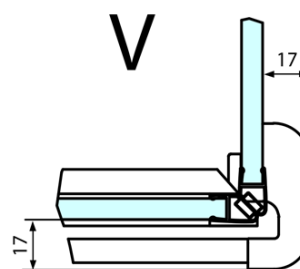

# Produktový list

Objednací kód: **FL1080LFL3510**

**FORTIS LINE** obdélníkový sprchový kout 800x1000 mm, L varianta

Dveře	A (mm)	B (mm)	C (mm)
FL1080	785-801	≈ 200	779-795
FL1090	885-901	≈ 300	879-895
FL1010	985-1001	≈ 400	979-995
FL1011	1085-1101	≈ 500	1079-1095
FL1012	1185-1201	≈ 600	1179-1195
FL1113	1285-1301	≈ 700	1279-1295
FL1114	1385-1401	≈ 800	1379-1395
FL1115	1485-1501	≈ 900	1479-1495

Boční stěna	E	D
FL3580	785-801	779-795
FL3590	885-901	879-895
FL3510	985-1001	979-995

Stavební připravenost pro montáž na dlažbu  
 kóty  $x, y$  = Rozměr k vnitřní straně skla

Construction readiness for floor mounting  
 dimensions  $x, y$  = Dimension to the inside of the glass

Dveře	X (mm)	B (mm)
FL1080	768	≈ 200
FL1090	868	≈ 300
FL1010	968	≈ 400
FL1011	1068	≈ 500
FL1012	1168	≈ 600
FL1113	1268	≈ 700
FL1114	1368	≈ 800
FL1115	1468	≈ 900

Boční stěna	Y
FL3580	768
FL3590	868
FL3510	968
FL3511	1068
FL3512	1168