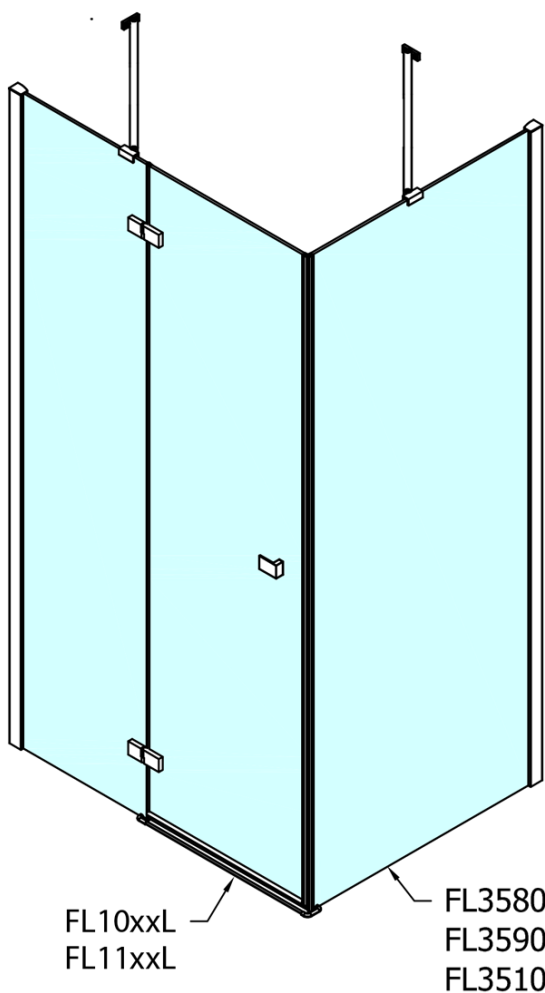

Produktový list

Objednací kód: **FL1080RFL3510**

FORTIS LINE obdélníkový sprchový kout 800x1000 mm, R
varianta

Dveře	A (mm)	B (mm)	C (mm)
FL1080	785-801	≈ 200	779-795
FL1090	885-901	≈ 300	879-895
FL1010	985-1001	≈ 400	979-995
FL1011	1085-1101	≈ 500	1079-1095
FL1012	1185-1201	≈ 600	1179-1195
FL1113	1285-1301	≈ 700	1279-1295
FL1114	1385-1401	≈ 800	1379-1395
FL1115	1485-1501	≈ 900	1479-1495

Boční stěna	E	D
FL3580	785-801	779-795
FL3590	885-901	879-895
FL3510	985-1001	979-995

Stavební připravenost pro montáž na dlažbu
 kóty x, y = Rozměr k vnitřní straně skla

Construction readiness for floor mounting
 dimensions x, y = Dimension to the inside of the glass

Dveře	X (mm)	B (mm)
FL1080	768	≈ 200
FL1090	868	≈ 300
FL1010	968	≈ 400
FL1011	1068	≈ 500
FL1012	1168	≈ 600
FL1113	1268	≈ 700
FL1114	1368	≈ 800
FL1115	1468	≈ 900

Boční stěna	Y
FL3580	768
FL3590	868
FL3510	968
FL3511	1068
FL3512	1168