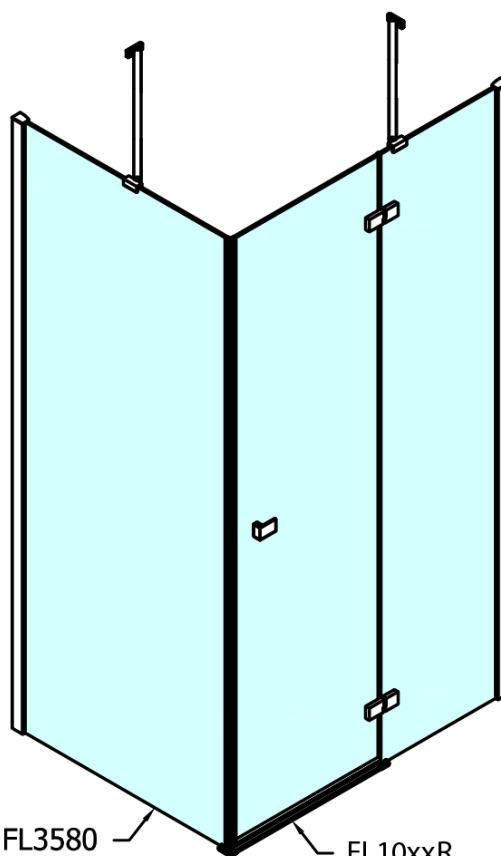

Produktový list

Objednací kód: **FL1080LFL3511**

FORTIS LINE obdélníkový sprchový kout 800x1100 mm, L varianta

FL10xxL
FL11xxL

FL3580
FL3590
FL3510
FL3511
FL3512

FL3580
FL3590
FL3510
FL3511
FL3512

FL10xxR
FL11xxR

Dveře	A (mm)	B (mm)	C (mm)
FL1080	785-801	≈ 200	779-795
FL1090	885-901	≈ 300	879-895
FL1010	985-1001	≈ 400	979-995
FL1011	1085-1101	≈ 500	1079-1095
FL1012	1185-1201	≈ 600	1179-1195
FL1113	1285-1301	≈ 700	1279-1295
FL1114	1385-1401	≈ 800	1379-1395
FL1115	1485-1501	≈ 900	1479-1495

Boční stěna	E	D
FL3580	785-801	779-795
FL3590	885-901	879-895
FL3510	985-1001	979-995
FL3511	1085-1101	1079-1095
FL3512	1185-1201	1179-1195

Stavební připravenost pro montáž na dlažbu
 kóty x, y = Rozměr k vnitřní straně skla

Construction readiness for floor mounting
 dimensions x, y = Dimension to the inside of the glass

Dveře	X (mm)	B (mm)
FL1080	768	≈ 200
FL1090	868	≈ 300
FL1010	968	≈ 400
FL1011	1068	≈ 500
FL1012	1168	≈ 600
FL1113	1268	≈ 700
FL1114	1368	≈ 800
FL1115	1468	≈ 900