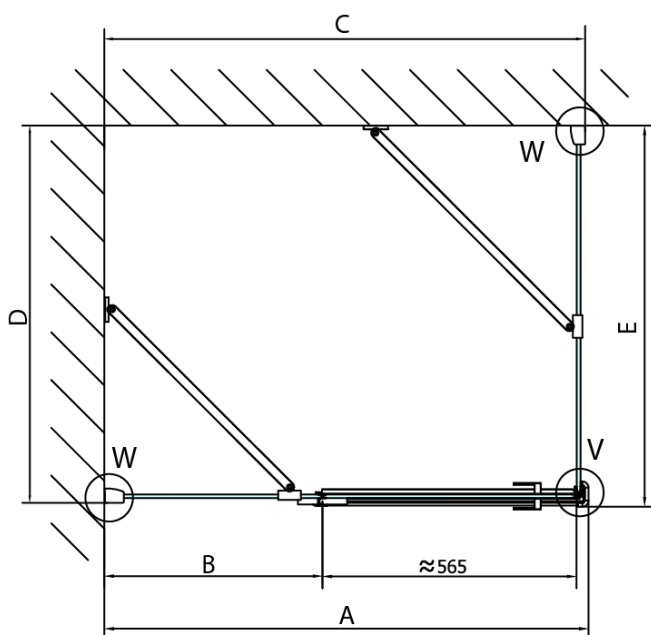

Produktový list

Objednací kód: **FL1080LFL3511**

FORTIS LINE obdélníkový sprchový kout 800x1100 mm, L varianta

FL10xxL
FL11xxL

FL3580
FL3590
FL3510
FL3511
FL3512

FL3580
FL3590
FL3510
FL3511
FL3512

FL10xxR
FL11xxR

Dveře	A (mm)	B (mm)	C (mm)
FL1080	785-801	≈ 200	779-795
FL1090	885-901	≈ 300	879-895
FL1010	985-1001	≈ 400	979-995
FL1011	1085-1101	≈ 500	1079-1095
FL1012	1185-1201	≈ 600	1179-1195
FL1113	1285-1301	≈ 700	1279-1295
FL1114	1385-1401	≈ 800	1379-1395
FL1115	1485-1501	≈ 900	1479-1495

Boční stěna	E	D
FL3580	785-801	779-795
FL3590	885-901	879-895
FL3510	985-1001	979-995
FL3511	1085-1101	1079-1095
FL3512	1185-1201	1179-1195

Stavební připravenost pro montáž na dlažbu
 kóty x, y = Rozměr k vnitřní straně skla

Construction readiness for floor mounting
 dimensions x, y = Dimension to the inside of the glass

Dveře	X (mm)	B (mm)
FL1080	768	≈ 200
FL1090	868	≈ 300
FL1010	968	≈ 400
FL1011	1068	≈ 500
FL1012	1168	≈ 600
FL1113	1268	≈ 700
FL1114	1368	≈ 800
FL1115	1468	≈ 900