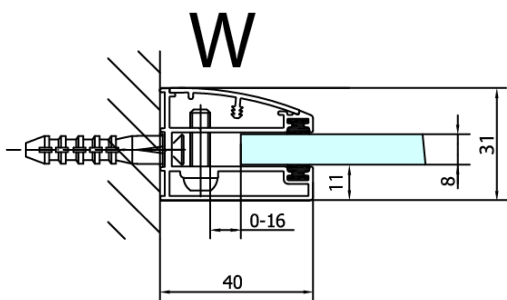

Produktový list

Objednací kód: **FL1080LFL3511**

FORTIS LINE obdélníkový sprchový kout 800x1100 mm, L varianta

FL10xxL
FL11xxL

FL3580
FL3590
FL3510
FL3511
FL3512

FL3580
FL3590
FL3510
FL3511
FL3512

FL10xxR
FL11xxR

Dveře	A (mm)	B (mm)	C (mm)
FL1080	785-801	≈ 200	779-795
FL1090	885-901	≈ 300	879-895
FL1010	985-1001	≈ 400	979-995
FL1011	1085-1101	≈ 500	1079-1095
FL1012	1185-1201	≈ 600	1179-1195
FL1113	1285-1301	≈ 700	1279-1295
FL1114	1385-1401	≈ 800	1379-1395
FL1115	1485-1501	≈ 900	1479-1495

Boční stěna	E	D
FL3580	785-801	779-795
FL3590	885-901	879-895
FL3510	985-1001	979-995
FL3511	1085-1101	1079-1095
FL3512	1185-1201	1179-1195

Stavební připravenost pro montáž na dlažbu
 kóty x, y = Rozměr k vnitřní straně skla

Construction readiness for floor mounting
 dimensions x, y = Dimension to the inside of the glass

Dveře	X (mm)	B (mm)
FL1080	768	≈ 200
FL1090	868	≈ 300
FL1010	968	≈ 400
FL1011	1068	≈ 500
FL1012	1168	≈ 600
FL1113	1268	≈ 700
FL1114	1368	≈ 800
FL1115	1468	≈ 900