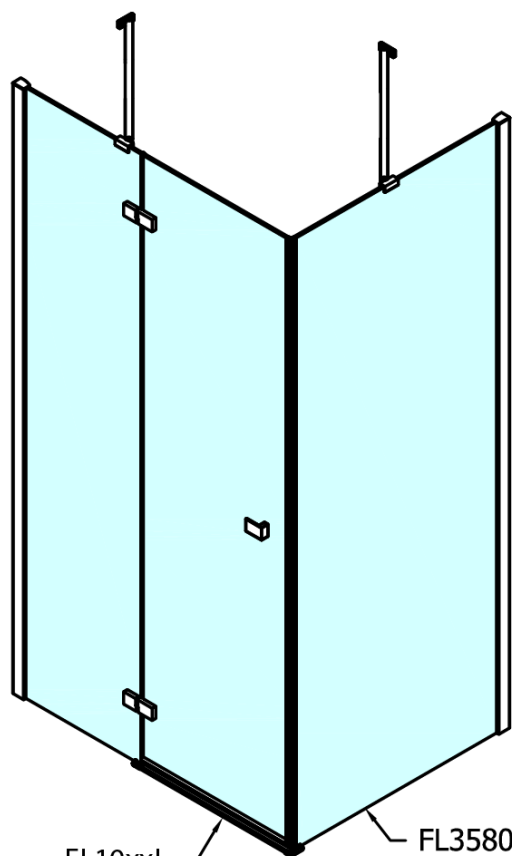

Produktový list

Objednací kód: **FL1080LFL3511**

FORTIS LINE obdélníkový sprchový kout 800x1100 mm, L varianta

FL10xxL
FL11xxL

FL3580
FL3590
FL3510
FL3511
FL3512

FL3580
FL3590
FL3510
FL3511
FL3512

FL10xxR
FL11xxR

Dveře	A (mm)	B (mm)	C (mm)
FL1080	785-801	≈ 200	779-795
FL1090	885-901	≈ 300	879-895
FL1010	985-1001	≈ 400	979-995
FL1011	1085-1101	≈ 500	1079-1095
FL1012	1185-1201	≈ 600	1179-1195
FL1113	1285-1301	≈ 700	1279-1295
FL1114	1385-1401	≈ 800	1379-1395
FL1115	1485-1501	≈ 900	1479-1495

Boční stěna	E	D
FL3580	785-801	779-795
FL3590	885-901	879-895
FL3510	985-1001	979-995
FL3511	1085-1101	1079-1095
FL3512	1185-1201	1179-1195

Stavební připravenost pro montáž na dlažbu
 kóty x, y = Rozměr k vnitřní straně skla

Construction readiness for floor mounting
 dimensions x, y = Dimension to the inside of the glass

Dveře	X (mm)	B (mm)
FL1080	768	≈ 200
FL1090	868	≈ 300
FL1010	968	≈ 400
FL1011	1068	≈ 500
FL1012	1168	≈ 600
FL1113	1268	≈ 700
FL1114	1368	≈ 800
FL1115	1468	≈ 900