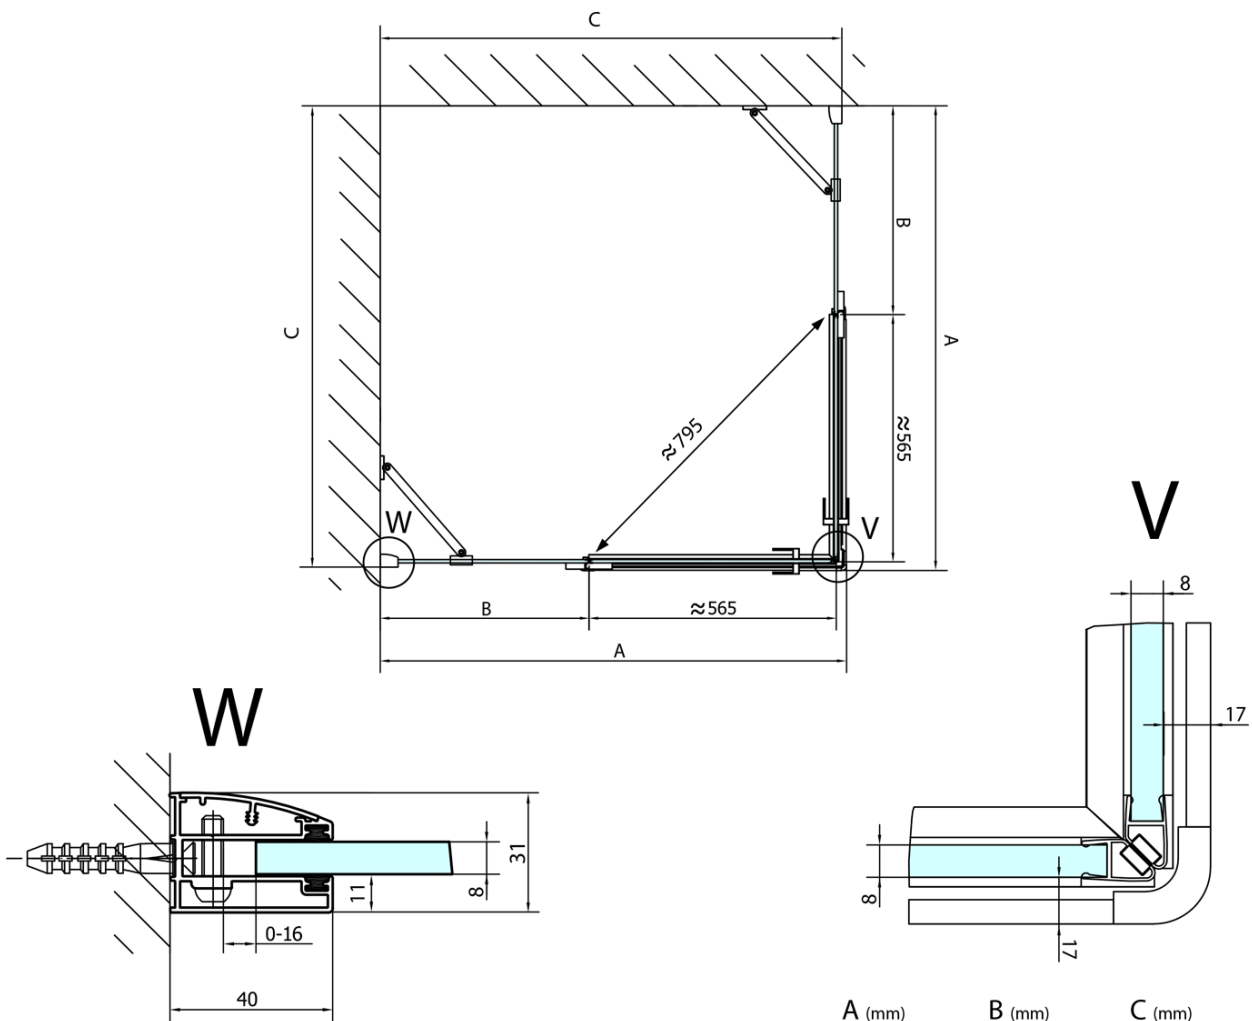

Produktový list

Objednací kód: **FL1080LFL1011R**

FORTIS LINE obdélníkový sprchový kout 800x1100 mm,
rohový vstup

FL10xxL
FL11xxL

FL10xxR
FL11xxR

	A (mm)	B (mm)	C (mm)
FL1080	785-801	≈ 210	779-795
FL1090	885-901	≈ 310	879-895
FL1010	985-1001	≈ 410	979-995
FL1011	1085-1101	≈ 510	1079-1095
FL1012	1185-1201	≈ 610	1179-1195
FL1113	1285-1301	≈ 710	1279-1295
FL1114	1385-1401	≈ 810	1379-1395
FL1115	1485-1501	≈ 910	1479-1495