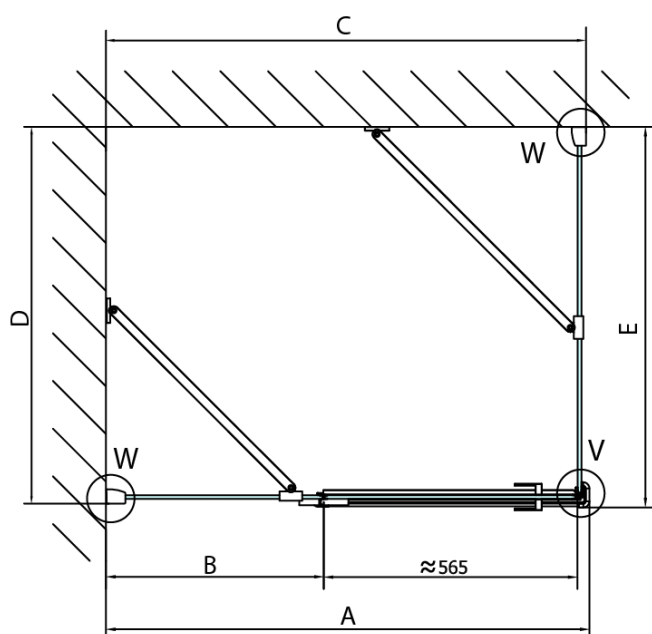

# Produktový list

Objednací kód: **FL1080FL3512**

**FORTIS LINE** obdélníkový sprchový kout 800x1200 mm, L varianta

Dveře	A (mm)	B (mm)	C (mm)
FL1080	785-801	≈ 200	779-795
FL1090	885-901	≈ 300	879-895
FL1010	985-1001	≈ 400	979-995
FL1011	1085-1101	≈ 500	1079-1095
FL1012	1185-1201	≈ 600	1179-1195
FL1113	1285-1301	≈ 700	1279-1295
FL1114	1385-1401	≈ 800	1379-1395
FL1115	1485-1501	≈ 900	1479-1495

Boční stěna	E	D
FL3580	785-801	779-795
FL3590	885-901	879-895
FL3510	985-1001	979-995
FL3511	1085-1101	1079-1095
FL3512	1185-1201	1179-1195

FL10xxL  
FL11xxL

FL3580  
FL3590  
FL3510  
FL3511  
FL3512

FL3580  
FL3590  
FL3510  
FL3511  
FL3512

FL10xxR  
FL11xxR

Stavební připravenost pro montáž na dlažbu  
 kóty  $x, y$  = Rozměr k vnitřní straně skla

Construction readiness for floor mounting  
 dimensions  $x, y$  = Dimension to the inside of the glass

Dveře	X (mm)	B (mm)
FL1080	768	≈ 200
FL1090	868	≈ 300
FL1010	968	≈ 400
FL1011	1068	≈ 500
FL1012	1168	≈ 600
FL1113	1268	≈ 700
FL1114	1368	≈ 800
FL1115	1468	≈ 900

Boční stěna	Y
FL3580	768
FL3590	868
FL3510	968
FL3511	1068
FL3512	1168