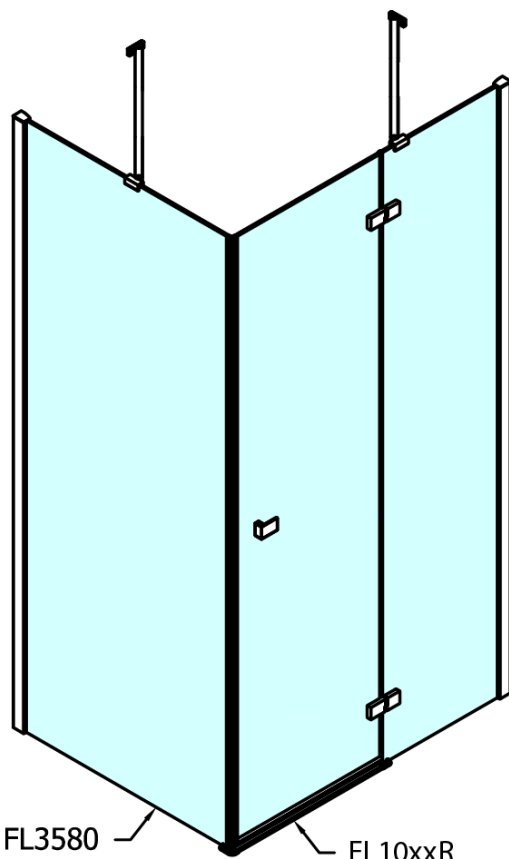

# Produktový list

Objednací kód: **FL1080FL3512**

**FORTIS LINE** obdélníkový sprchový kout 800x1200 mm, L varianta

Dveře	A (mm)	B (mm)	C (mm)
FL1080	785-801	≈ 200	779-795
FL1090	885-901	≈ 300	879-895
FL1010	985-1001	≈ 400	979-995
FL1011	1085-1101	≈ 500	1079-1095
FL1012	1185-1201	≈ 600	1179-1195
FL1113	1285-1301	≈ 700	1279-1295
FL1114	1385-1401	≈ 800	1379-1395
FL1115	1485-1501	≈ 900	1479-1495

Boční stěna	E	D
FL3580	785-801	779-795
FL3590	885-901	879-895
FL3510	985-1001	979-995
FL3511	1085-1101	1079-1095
FL3512	1185-1201	1179-1195

FL10xxL  
FL11xxL

FL3580  
FL3590  
FL3510  
FL3511  
FL3512

FL3580  
FL3590  
FL3510  
FL3511  
FL3512

FL10xxR  
FL11xxR

Stavební připravenost pro montáž na dlažbu  
 kóty  $x, y$  = Rozměr k vnitřní straně skla

Construction readiness for floor mounting  
 dimensions  $x, y$  = Dimension to the inside of the glass

Dveře	X (mm)	B (mm)
FL1080	768	≈ 200
FL1090	868	≈ 300
FL1010	968	≈ 400
FL1011	1068	≈ 500
FL1012	1168	≈ 600
FL1113	1268	≈ 700
FL1114	1368	≈ 800
FL1115	1468	≈ 900

Boční stěna	Y
FL3580	768
FL3590	868
FL3510	968
FL3511	1068
FL3512	1168