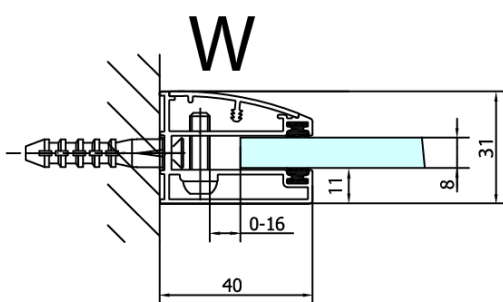

# Produktový list

Objednací kód: **FL1080FL3512**

**FORTIS LINE** obdélníkový sprchový kout 800x1200 mm, L varianta

Dveře	A (mm)	B (mm)	C (mm)
FL1080	785-801	≈ 200	779-795
FL1090	885-901	≈ 300	879-895
FL1010	985-1001	≈ 400	979-995
FL1011	1085-1101	≈ 500	1079-1095
FL1012	1185-1201	≈ 600	1179-1195
FL1113	1285-1301	≈ 700	1279-1295
FL1114	1385-1401	≈ 800	1379-1395
FL1115	1485-1501	≈ 900	1479-1495

Boční stěna	E	D
FL3580	785-801	779-795
FL3590	885-901	879-895
FL3510	985-1001	979-995
FL3511	1085-1101	1079-1095
FL3512	1185-1201	1179-1195

FL10xxL  
FL11xxL

FL3580  
FL3590  
FL3510  
FL3511  
FL3512

FL3580  
FL3590  
FL3510  
FL3511  
FL3512

FL10xxR  
FL11xxR

Stavební připravenost pro montáž na dlažbu  
 kóty  $x, y$  = Rozměr k vnitřní straně skla

Construction readiness for floor mounting  
 dimensions  $x, y$  = Dimension to the inside of the glass

Dveře	X (mm)	B (mm)
FL1080	768	≈ 200
FL1090	868	≈ 300
FL1010	968	≈ 400
FL1011	1068	≈ 500
FL1012	1168	≈ 600
FL1113	1268	≈ 700
FL1114	1368	≈ 800
FL1115	1468	≈ 900

Boční stěna	Y
FL3580	768
FL3590	868
FL3510	968
FL3511	1068
FL3512	1168