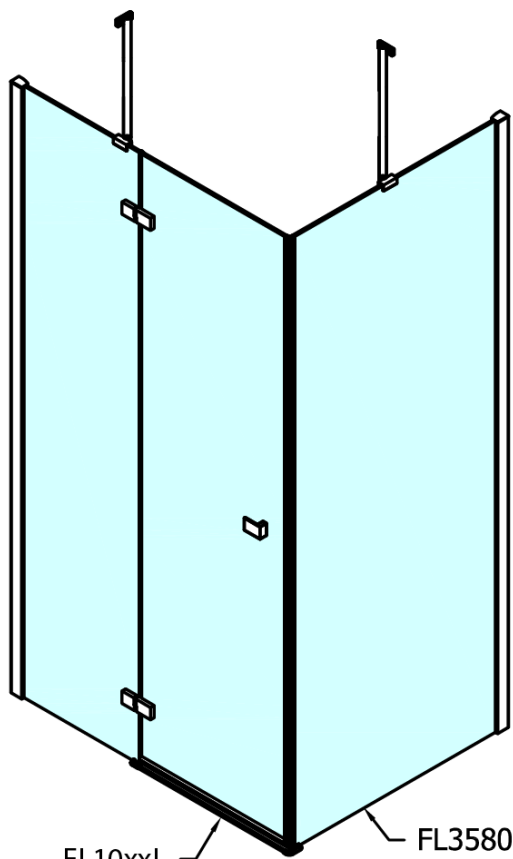

# Produktový list

Objednací kód: **FL1080FL3512**

**FORTIS LINE** obdélníkový sprchový kout 800x1200 mm, L varianta

Dveře	A (mm)	B (mm)	C (mm)
FL1080	785-801	≈ 200	779-795
FL1090	885-901	≈ 300	879-895
FL1010	985-1001	≈ 400	979-995
FL1011	1085-1101	≈ 500	1079-1095
FL1012	1185-1201	≈ 600	1179-1195
FL1113	1285-1301	≈ 700	1279-1295
FL1114	1385-1401	≈ 800	1379-1395
FL1115	1485-1501	≈ 900	1479-1495

Boční stěna	E	D
FL3580	785-801	779-795
FL3590	885-901	879-895
FL3510	985-1001	979-995
FL3511	1085-1101	1079-1095
FL3512	1185-1201	1179-1195

FL10xxL  
FL11xxL

FL3580  
FL3590  
FL3510  
FL3511  
FL3512

FL3580  
FL3590  
FL3510  
FL3511  
FL3512

FL10xxR  
FL11xxR

Stavební připravenost pro montáž na dlažbu  
 kóty  $x, y$  = Rozměr k vnitřní straně skla

Construction readiness for floor mounting  
 dimensions  $x, y$  = Dimension to the inside of the glass

Dveře	X (mm)	B (mm)
FL1080	768	≈ 200
FL1090	868	≈ 300
FL1010	968	≈ 400
FL1011	1068	≈ 500
FL1012	1168	≈ 600
FL1113	1268	≈ 700
FL1114	1368	≈ 800
FL1115	1468	≈ 900

Boční stěna	Y
FL3580	768
FL3590	868
FL3510	968
FL3511	1068
FL3512	1168