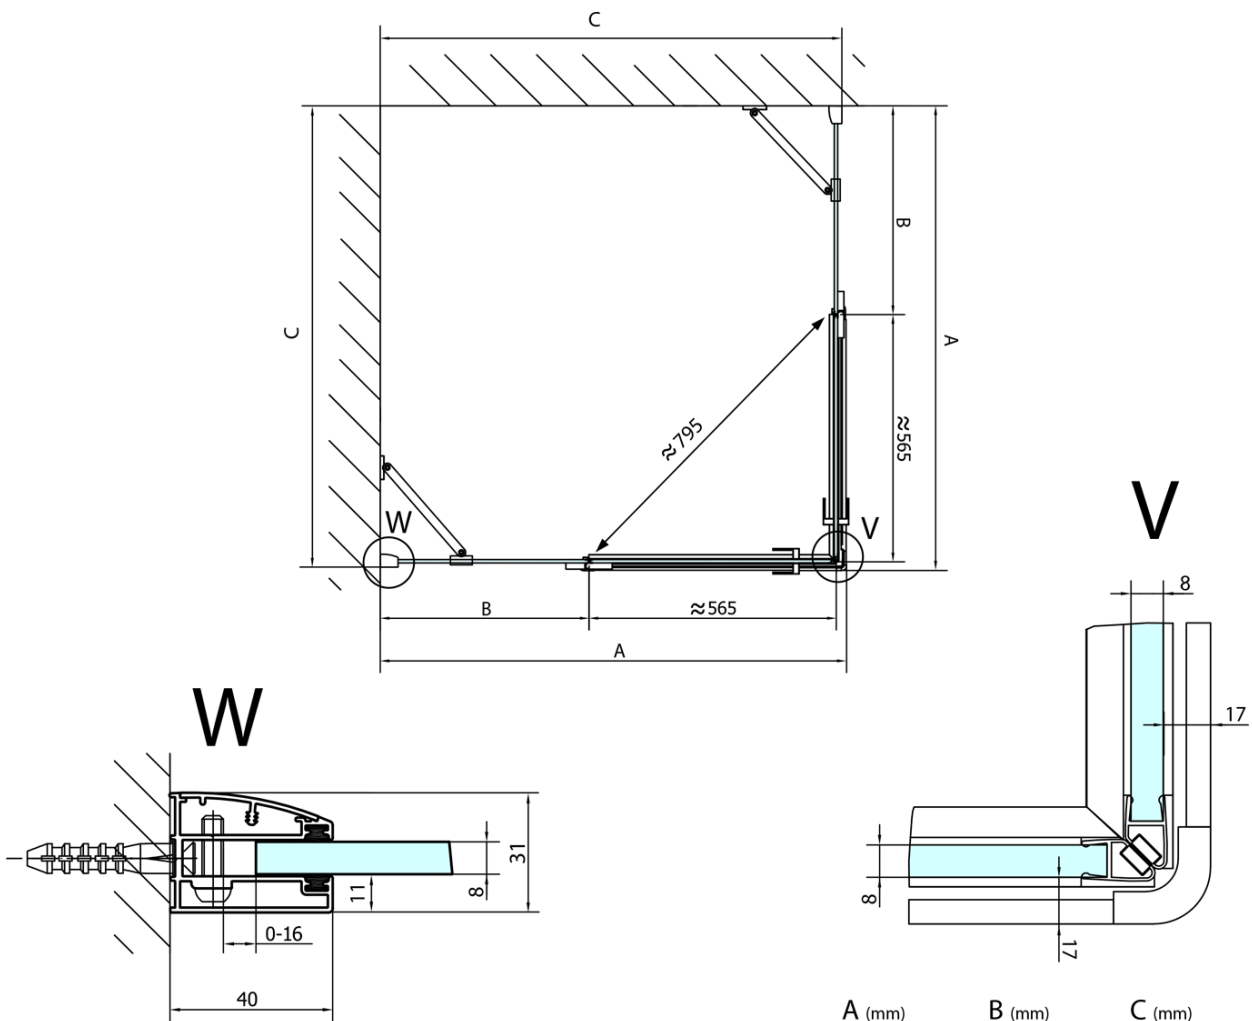

Produktový list

Objednací kód: **FL1080LFL1012R**

FORTIS LINE obdélníkový sprchový kout 800x1200 mm,
rohový vstup

FL10xxL
FL11xxL

FL10xxR
FL11xxR

	A (mm)	B (mm)	C (mm)
FL1080	785-801	≈ 210	779-795
FL1090	885-901	≈ 310	879-895
FL1010	985-1001	≈ 410	979-995
FL1011	1085-1101	≈ 510	1079-1095
FL1012	1185-1201	≈ 610	1179-1195
FL1113	1285-1301	≈ 710	1279-1295
FL1114	1385-1401	≈ 810	1379-1395
FL1115	1485-1501	≈ 910	1479-1495