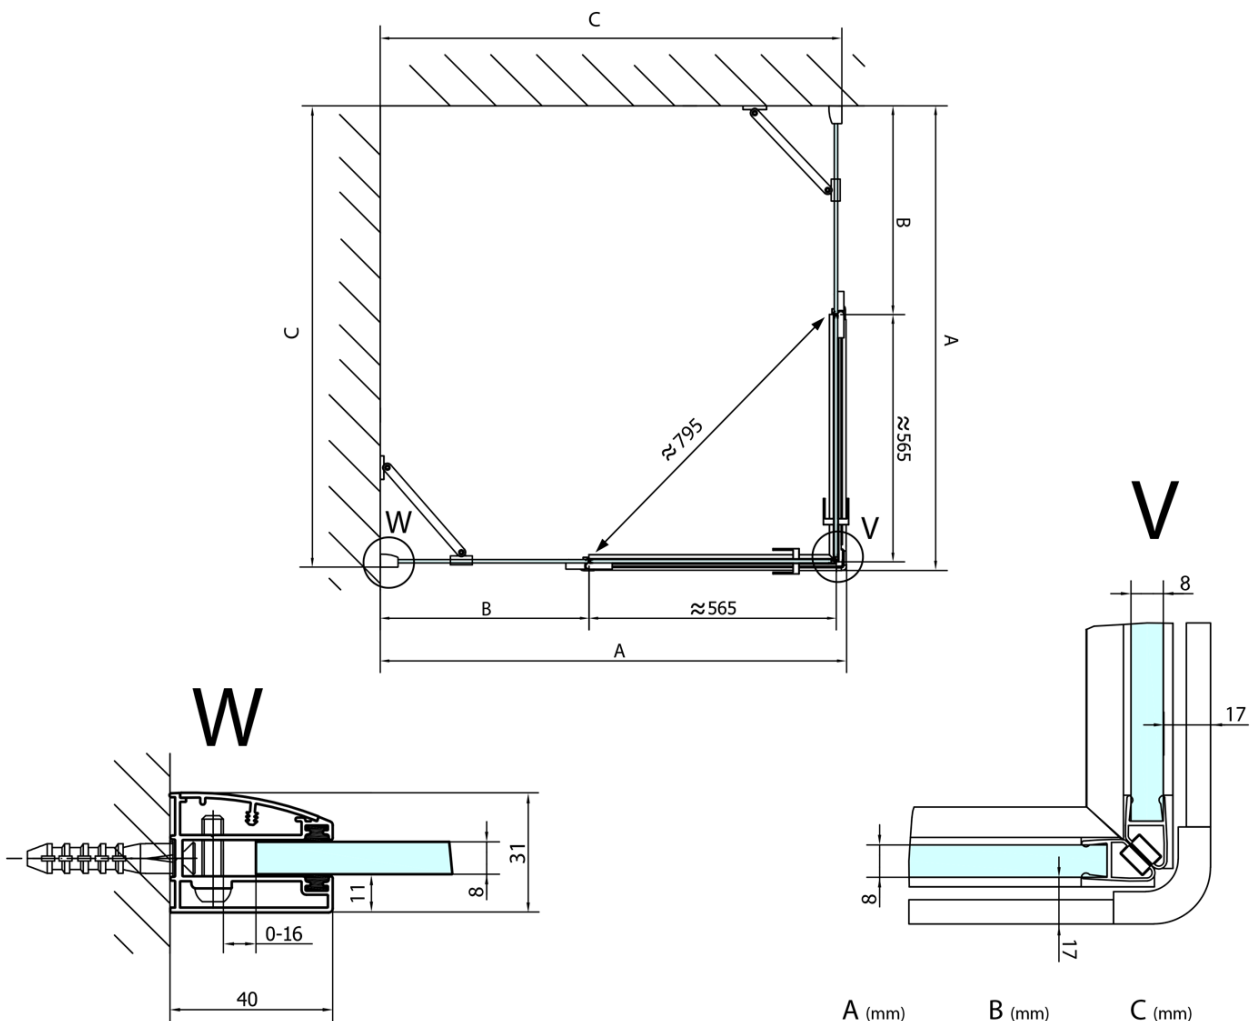

Produktový list

Objednací kód: **FL1080LFL1113R**

FORTIS LINE obdélníkový sprchový kout 800x1300 mm,
rohový vstup

FL10xxL
FL11xxL

FL10xxR
FL11xxR

	A (mm)	B (mm)	C (mm)
FL1080	785-801	≈ 210	779-795
FL1090	885-901	≈ 310	879-895
FL1010	985-1001	≈ 410	979-995
FL1011	1085-1101	≈ 510	1079-1095
FL1012	1185-1201	≈ 610	1179-1195
FL1113	1285-1301	≈ 710	1279-1295
FL1114	1385-1401	≈ 810	1379-1395
FL1115	1485-1501	≈ 910	1479-1495