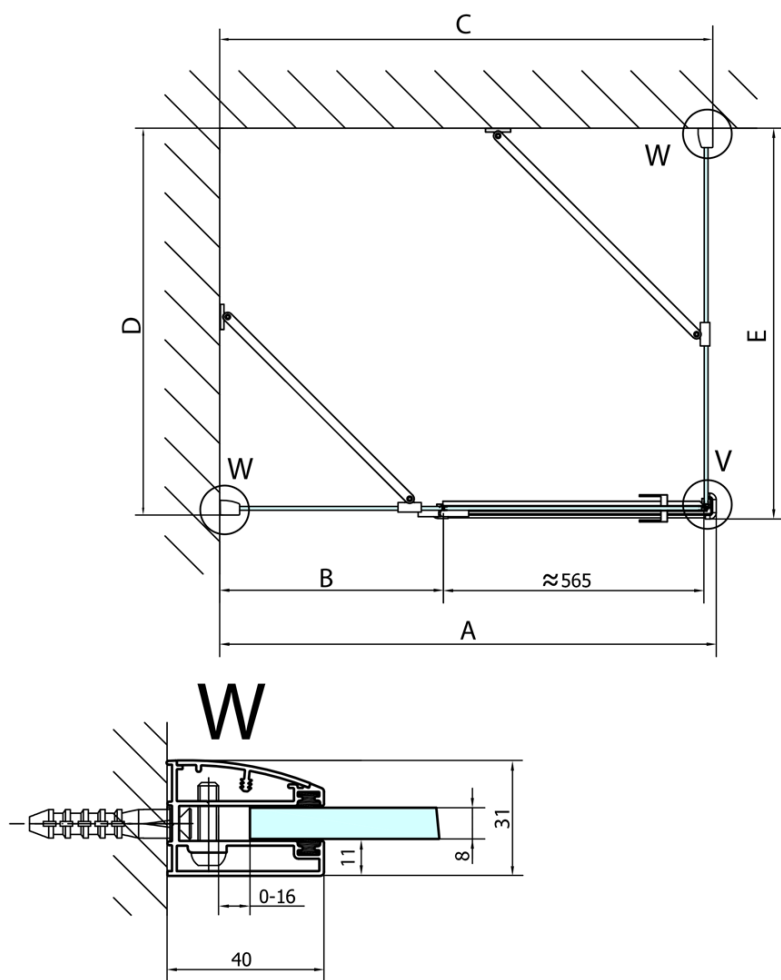

# Produktový list

Objednací kód: **FL1080RFL3590**

**FORTIS LINE** obdélníkový sprchový kout 800x900 mm, R  
varianta

Dveře	A (mm)	B (mm)	C (mm)
FL1080	785-801	≈ 200	779-795
FL1090	885-901	≈ 300	879-895
FL1010	985-1001	≈ 400	979-995
FL1011	1085-1101	≈ 500	1079-1095
FL1012	1185-1201	≈ 600	1179-1195
FL1113	1285-1301	≈ 700	1279-1295
FL1114	1385-1401	≈ 800	1379-1395
FL1115	1485-1501	≈ 900	1479-1495

Boční stěna	E	D
FL3580	785-801	779-795
FL3590	885-901	879-895
FL3510	985-1001	979-995

Stavební připravenost pro montáž na dlažbu  
 kóty  $x, y$  = Rozměr k vnitřní straně skla

Construction readiness for floor mounting  
 dimensions  $x, y$  = Dimension to the inside of the glass

Dveře	X (mm)	B (mm)
FL1080	768	≈ 200
FL1090	868	≈ 300
FL1010	968	≈ 400
FL1011	1068	≈ 500
FL1012	1168	≈ 600
FL1113	1268	≈ 700
FL1114	1368	≈ 800
FL1115	1468	≈ 900

Boční stěna	Y
FL3580	768
FL3590	868
FL3510	968
FL3511	1068
FL3512	1168