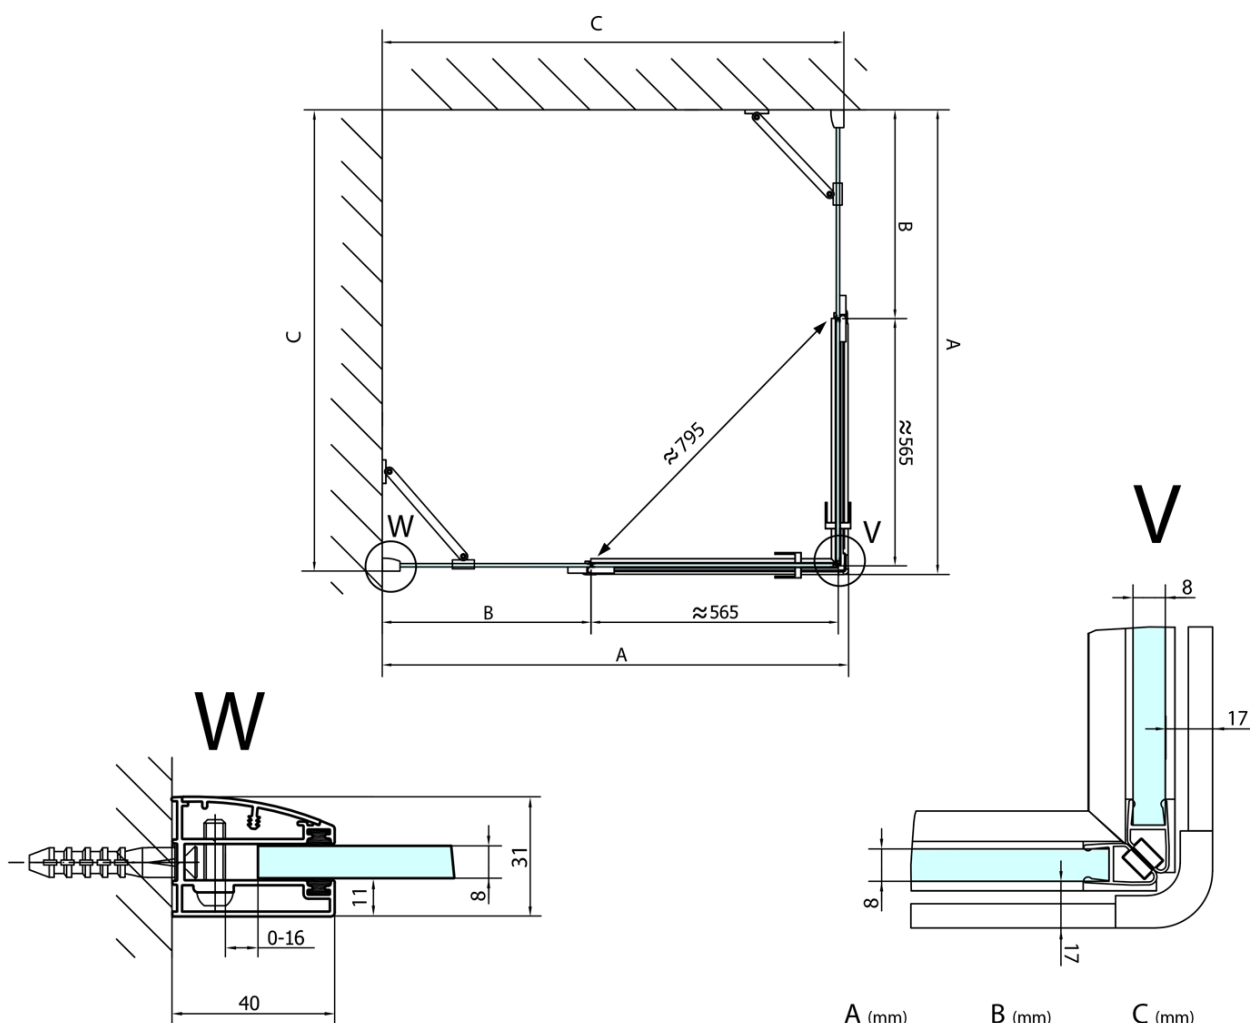

## Produktový list

Objednací kód: **FL1080LFL1090R**

**FORTIS LINE** obdélníkový sprchový kout 800x900 mm,  
rohový vstup

FL10xxL  
FL11xxL

FL10xxR  
FL11xxR

	A (mm)	B (mm)	C (mm)
FL1080	785-801	≈ 210	779-795
FL1090	885-901	≈ 310	879-895
FL1010	985-1001	≈ 410	979-995
FL1011	1085-1101	≈ 510	1079-1095
FL1012	1185-1201	≈ 610	1179-1195
FL1113	1285-1301	≈ 710	1279-1295
FL1114	1385-1401	≈ 810	1379-1395
FL1115	1485-1501	≈ 910	1479-1495