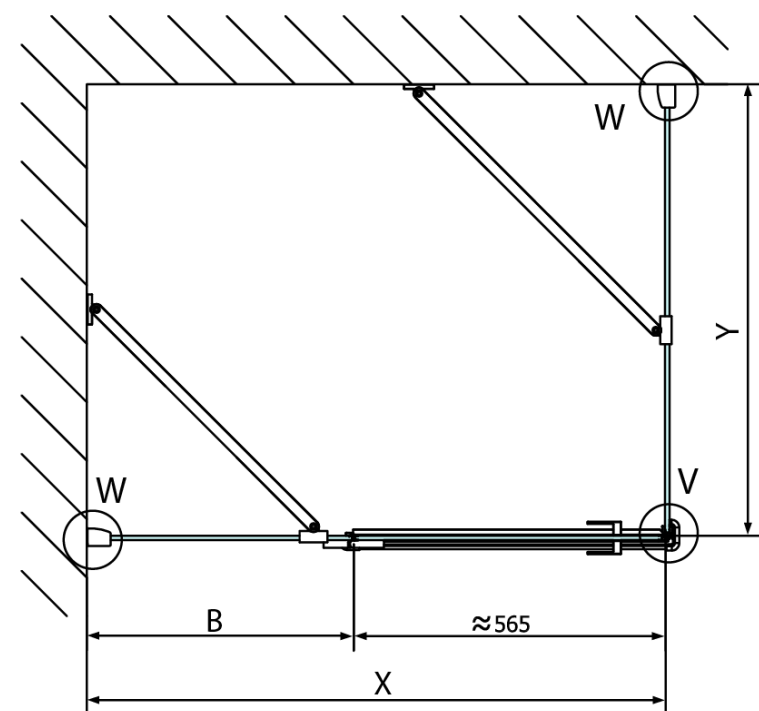

Produktový list

Objednací kód: **FL1090LFL3510**

FORTIS LINE obdélníkový sprchový kout 900x1000 mm, L varianta

Dveře	A (mm)	B (mm)	C (mm)
FL1080	785-801	≈ 200	779-795
FL1090	885-901	≈ 300	879-895
FL1010	985-1001	≈ 400	979-995
FL1011	1085-1101	≈ 500	1079-1095
FL1012	1185-1201	≈ 600	1179-1195
FL1113	1285-1301	≈ 700	1279-1295
FL1114	1385-1401	≈ 800	1379-1395
FL1115	1485-1501	≈ 900	1479-1495

Boční stěna	E	D
FL3580	785-801	779-795
FL3590	885-901	879-895
FL3510	985-1001	979-995

Stavební připravenost pro montáž na dlažbu
 kóty x, y = Rozměr k vnitřní straně skla

Construction readiness for floor mounting
 dimensions x, y = Dimension to the inside of the glass

Dveře	X (mm)	B (mm)
FL1080	768	≈ 200
FL1090	868	≈ 300
FL1010	968	≈ 400
FL1011	1068	≈ 500
FL1012	1168	≈ 600
FL1113	1268	≈ 700
FL1114	1368	≈ 800
FL1115	1468	≈ 900

Boční stěna	Y
FL3580	768
FL3590	868
FL3510	968
FL3511	1068
FL3512	1168