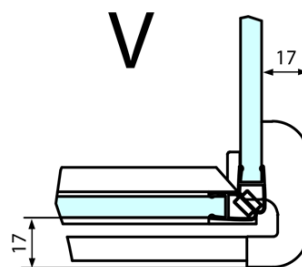

Produktový list

Objednací kód: **FL1090LFL3510**

FORTIS LINE obdélníkový sprchový kout 900x1000 mm, L varianta

Dveře	A (mm)	B (mm)	C (mm)
FL1080	785-801	≈ 200	779-795
FL1090	885-901	≈ 300	879-895
FL1010	985-1001	≈ 400	979-995
FL1011	1085-1101	≈ 500	1079-1095
FL1012	1185-1201	≈ 600	1179-1195
FL1113	1285-1301	≈ 700	1279-1295
FL1114	1385-1401	≈ 800	1379-1395
FL1115	1485-1501	≈ 900	1479-1495

Boční stěna	E	D
FL3580	785-801	779-795
FL3590	885-901	879-895
FL3510	985-1001	979-995

Stavební připravenost pro montáž na dlažbu
 kóty x, y = Rozměr k vnitřní straně skla

Construction readiness for floor mounting
 dimensions x, y = Dimension to the inside of the glass

Dveře	X (mm)	B (mm)
FL1080	768	≈ 200
FL1090	868	≈ 300
FL1010	968	≈ 400
FL1011	1068	≈ 500
FL1012	1168	≈ 600
FL1113	1268	≈ 700
FL1114	1368	≈ 800
FL1115	1468	≈ 900

Boční stěna	Y
FL3580	768
FL3590	868
FL3510	968
FL3511	1068
FL3512	1168