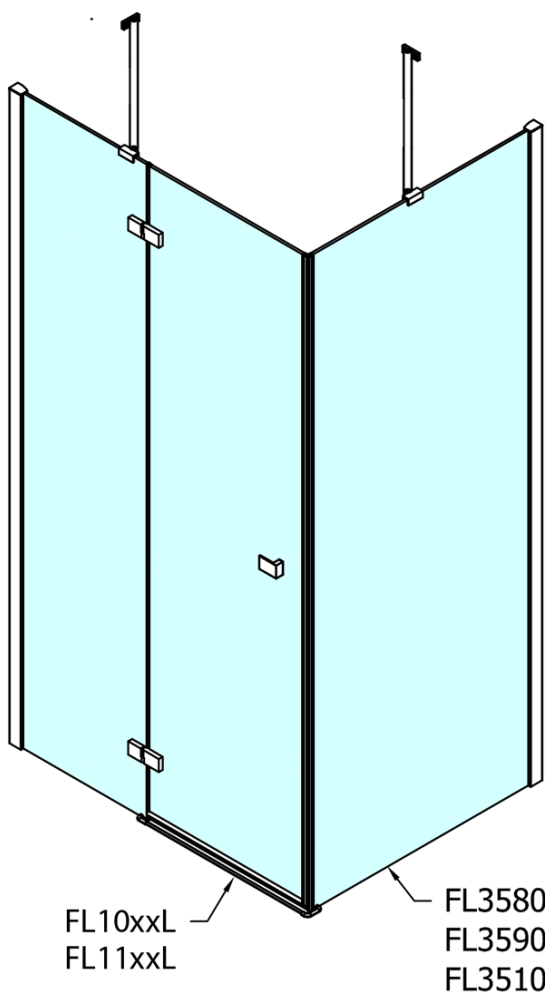

Produktový list

Objednací kód: **FL1090LFL3510**

FORTIS LINE obdélníkový sprchový kout 900x1000 mm, L varianta

Dveře	A (mm)	B (mm)	C (mm)
FL1080	785-801	≈ 200	779-795
FL1090	885-901	≈ 300	879-895
FL1010	985-1001	≈ 400	979-995
FL1011	1085-1101	≈ 500	1079-1095
FL1012	1185-1201	≈ 600	1179-1195
FL1113	1285-1301	≈ 700	1279-1295
FL1114	1385-1401	≈ 800	1379-1395
FL1115	1485-1501	≈ 900	1479-1495

Boční stěna	E	D
FL3580	785-801	779-795
FL3590	885-901	879-895
FL3510	985-1001	979-995

Stavební připravenost pro montáž na dlažbu
 kóty x, y = Rozměr k vnitřní straně skla

Construction readiness for floor mounting
 dimensions x, y = Dimension to the inside of the glass

Dveře	X (mm)	B (mm)
FL1080	768	≈ 200
FL1090	868	≈ 300
FL1010	968	≈ 400
FL1011	1068	≈ 500
FL1012	1168	≈ 600
FL1113	1268	≈ 700
FL1114	1368	≈ 800
FL1115	1468	≈ 900

Boční stěna	Y
FL3580	768
FL3590	868
FL3510	968
FL3511	1068
FL3512	1168