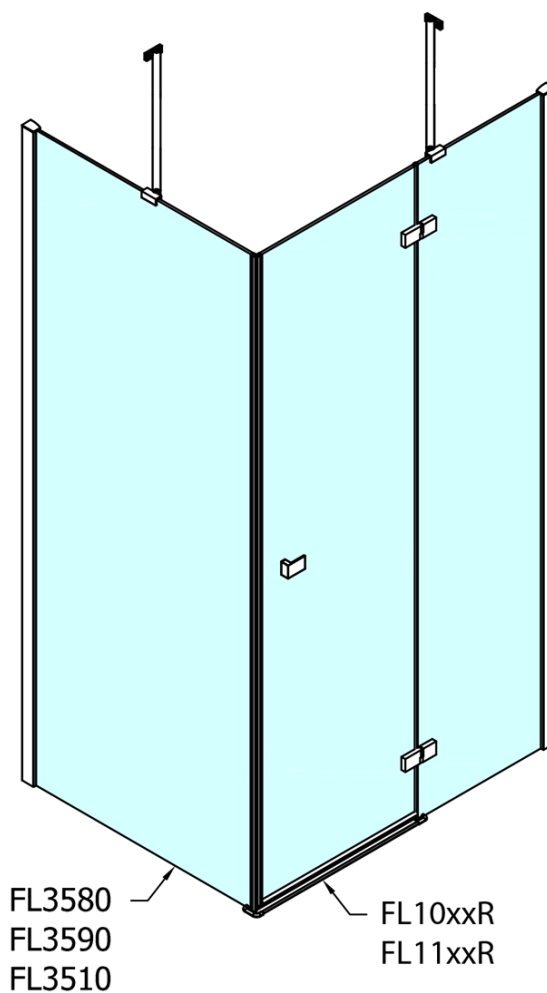

Produktový list

Objednací kód: **FL1090LFL3510**

FORTIS LINE obdélníkový sprchový kout 900x1000 mm, L varianta

Dveře	A (mm)	B (mm)	C (mm)
FL1080	785-801	≈ 200	779-795
FL1090	885-901	≈ 300	879-895
FL1010	985-1001	≈ 400	979-995
FL1011	1085-1101	≈ 500	1079-1095
FL1012	1185-1201	≈ 600	1179-1195
FL1113	1285-1301	≈ 700	1279-1295
FL1114	1385-1401	≈ 800	1379-1395
FL1115	1485-1501	≈ 900	1479-1495

Boční stěna	E	D
FL3580	785-801	779-795
FL3590	885-901	879-895
FL3510	985-1001	979-995

Stavební připravenost pro montáž na dlažbu
 kóty x, y = Rozměr k vnitřní straně skla

Construction readiness for floor mounting
 dimensions x, y = Dimension to the inside of the glass

Dveře	X (mm)	B (mm)
FL1080	768	≈ 200
FL1090	868	≈ 300
FL1010	968	≈ 400
FL1011	1068	≈ 500
FL1012	1168	≈ 600
FL1113	1268	≈ 700
FL1114	1368	≈ 800
FL1115	1468	≈ 900

Boční stěna	Y
FL3580	768
FL3590	868
FL3510	968
FL3511	1068
FL3512	1168