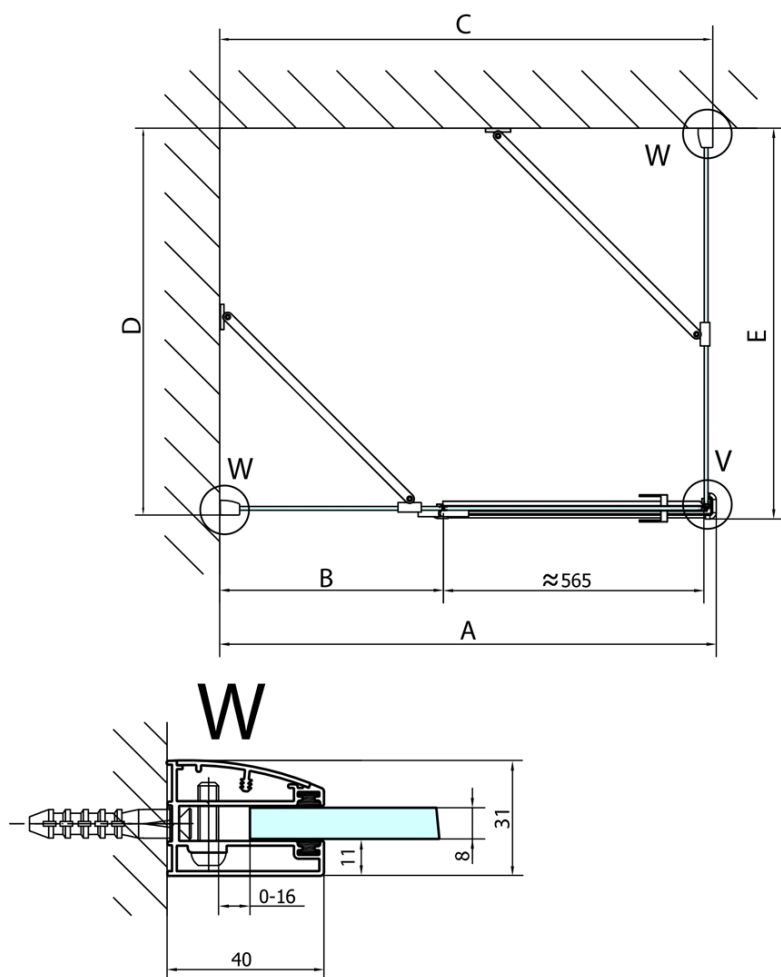

Produktový list

Objednací kód: **FL1090LFL3510**

FORTIS LINE obdélníkový sprchový kout 900x1000 mm, L varianta

Dveře	A (mm)	B (mm)	C (mm)
FL1080	785-801	≈ 200	779-795
FL1090	885-901	≈ 300	879-895
FL1010	985-1001	≈ 400	979-995
FL1011	1085-1101	≈ 500	1079-1095
FL1012	1185-1201	≈ 600	1179-1195
FL1113	1285-1301	≈ 700	1279-1295
FL1114	1385-1401	≈ 800	1379-1395
FL1115	1485-1501	≈ 900	1479-1495

Boční stěna	E	D
FL3580	785-801	779-795
FL3590	885-901	879-895
FL3510	985-1001	979-995

Stavební připravenost pro montáž na dlažbu
 kóty x, y = Rozměr k vnitřní straně skla

Construction readiness for floor mounting
 dimensions x, y = Dimension to the inside of the glass

Dveře	X (mm)	B (mm)
FL1080	768	≈ 200
FL1090	868	≈ 300
FL1010	968	≈ 400
FL1011	1068	≈ 500
FL1012	1168	≈ 600
FL1113	1268	≈ 700
FL1114	1368	≈ 800
FL1115	1468	≈ 900

Boční stěna	Y
FL3580	768
FL3590	868
FL3510	968
FL3511	1068
FL3512	1168