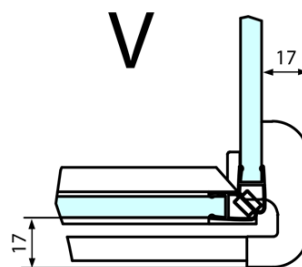

Produktový list

Objednací kód: **FL1090RFL3510**

FORTIS LINE obdélníkový sprchový kout 900x1000 mm, R
varianta

Dveře	A (mm)	B (mm)	C (mm)
FL1080	785-801	≈ 200	779-795
FL1090	885-901	≈ 300	879-895
FL1010	985-1001	≈ 400	979-995
FL1011	1085-1101	≈ 500	1079-1095
FL1012	1185-1201	≈ 600	1179-1195
FL1113	1285-1301	≈ 700	1279-1295
FL1114	1385-1401	≈ 800	1379-1395
FL1115	1485-1501	≈ 900	1479-1495

Boční stěna	E	D
FL3580	785-801	779-795
FL3590	885-901	879-895
FL3510	985-1001	979-995

Stavební připravenost pro montáž na dlažbu
 kóty x, y = Rozměr k vnitřní straně skla

Construction readiness for floor mounting
 dimensions x, y = Dimension to the inside of the glass

Dveře	X (mm)	B (mm)
FL1080	768	≈ 200
FL1090	868	≈ 300
FL1010	968	≈ 400
FL1011	1068	≈ 500
FL1012	1168	≈ 600
FL1113	1268	≈ 700
FL1114	1368	≈ 800
FL1115	1468	≈ 900

Boční stěna	Y
FL3580	768
FL3590	868
FL3510	968
FL3511	1068
FL3512	1168