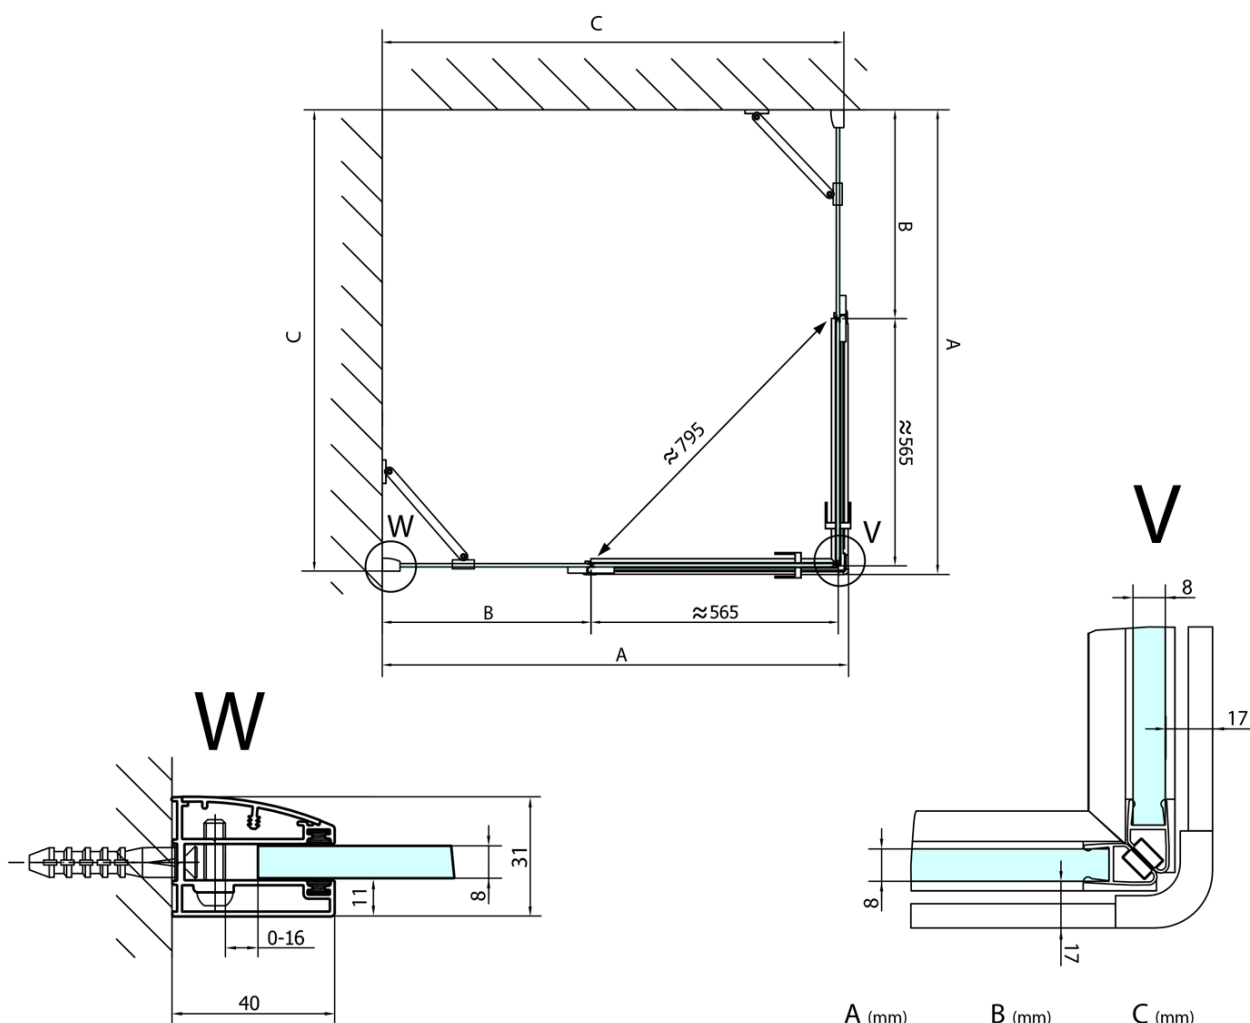

Produktový list

Objednací kód: **FL1090LFL1011R**

FORTIS LINE obdélníkový sprchový kout 900x1100 mm,
rohový vstup

FL10xxL
FL11xxL

FL10xxR
FL11xxR

	A (mm)	B (mm)	C (mm)
FL1080	785-801	≈ 210	779-795
FL1090	885-901	≈ 310	879-895
FL1010	985-1001	≈ 410	979-995
FL1011	1085-1101	≈ 510	1079-1095
FL1012	1185-1201	≈ 610	1179-1195
FL1113	1285-1301	≈ 710	1279-1295
FL1114	1385-1401	≈ 810	1379-1395
FL1115	1485-1501	≈ 910	1479-1495