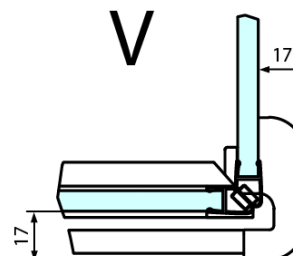

Produktový list

Objednací kód: **FL1090LFL3512**

FORTIS LINE obdélníkový sprchový kout 900x1200 mm, L
varianta

FL10xxL
FL11xxL

FL3580
FL3590
FL3510
FL3511
FL3512

FL3580
FL3590
FL3510
FL3511
FL3512

FL10xxR
FL11xxR

Dveře	A (mm)	B (mm)	C (mm)
FL1080	785-801	≈ 200	779-795
FL1090	885-901	≈ 300	879-895
FL1010	985-1001	≈ 400	979-995
FL1011	1085-1101	≈ 500	1079-1095
FL1012	1185-1201	≈ 600	1179-1195
FL1113	1285-1301	≈ 700	1279-1295
FL1114	1385-1401	≈ 800	1379-1395
FL1115	1485-1501	≈ 900	1479-1495

Boční stěna	E	D
FL3580	785-801	779-795
FL3590	885-901	879-895
FL3510	985-1001	979-995
FL3511	1085-1101	1079-1095
FL3512	1185-1201	1179-1195

Stavební připravenost pro montáž na dlažbu
 kóty x, y = Rozměr k vnitřní straně skla

Construction readiness for floor mounting
 dimensions x, y = Dimension to the inside of the glass

Dveře	X (mm)	B (mm)
FL1080	768	≈ 200
FL1090	868	≈ 300
FL1010	968	≈ 400
FL1011	1068	≈ 500
FL1012	1168	≈ 600
FL1113	1268	≈ 700
FL1114	1368	≈ 800
FL1115	1468	≈ 900