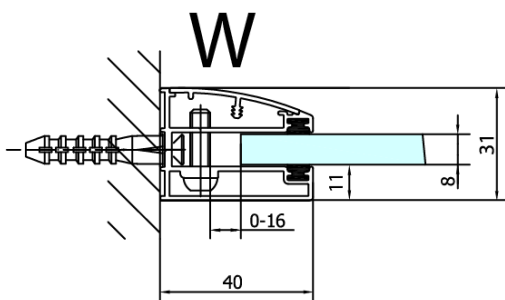

Produktový list

Objednací kód: **FL1090LFL3512**

FORTIS LINE obdélníkový sprchový kout 900x1200 mm, L
varianta

FL10xxL
FL11xxL

FL3580
FL3590
FL3510
FL3511
FL3512

FL3580
FL3590
FL3510
FL3511
FL3512

FL10xxR
FL11xxR

Dveře	A (mm)	B (mm)	C (mm)
FL1080	785-801	≈ 200	779-795
FL1090	885-901	≈ 300	879-895
FL1010	985-1001	≈ 400	979-995
FL1011	1085-1101	≈ 500	1079-1095
FL1012	1185-1201	≈ 600	1179-1195
FL1113	1285-1301	≈ 700	1279-1295
FL1114	1385-1401	≈ 800	1379-1395
FL1115	1485-1501	≈ 900	1479-1495

Boční stěna	E	D
FL3580	785-801	779-795
FL3590	885-901	879-895
FL3510	985-1001	979-995
FL3511	1085-1101	1079-1095
FL3512	1185-1201	1179-1195

Stavební připravenost pro montáž na dlažbu
 kóty x, y = Rozměr k vnitřní straně skla

Construction readiness for floor mounting
 dimensions x, y = Dimension to the inside of the glass

Dveře	X (mm)	B (mm)
FL1080	768	≈ 200
FL1090	868	≈ 300
FL1010	968	≈ 400
FL1011	1068	≈ 500
FL1012	1168	≈ 600
FL1113	1268	≈ 700
FL1114	1368	≈ 800
FL1115	1468	≈ 900