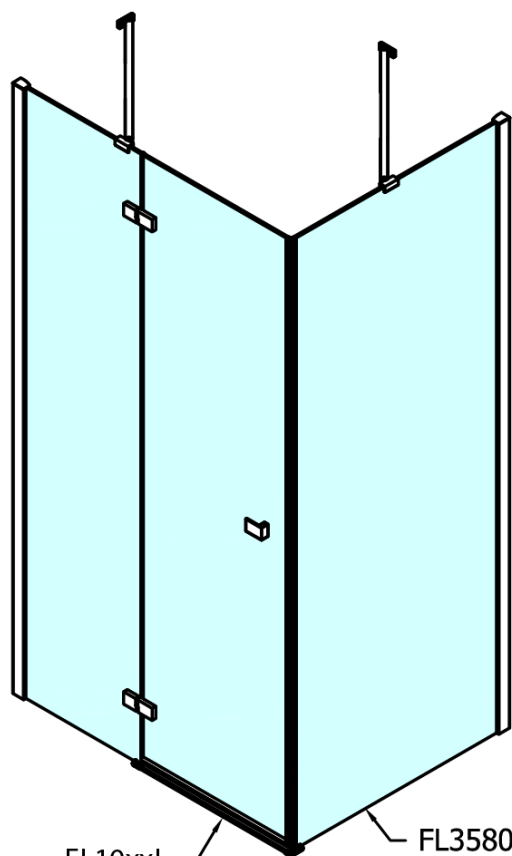

Produktový list

Objednací kód: **FL1090LFL3512**

FORTIS LINE obdélníkový sprchový kout 900x1200 mm, L
varianta

FL10xxL
FL11xxL

FL3580
FL3590
FL3510
FL3511
FL3512

FL3580
FL3590
FL3510
FL3511
FL3512

FL10xxR
FL11xxR

Dveře	A (mm)	B (mm)	C (mm)
FL1080	785-801	≈ 200	779-795
FL1090	885-901	≈ 300	879-895
FL1010	985-1001	≈ 400	979-995
FL1011	1085-1101	≈ 500	1079-1095
FL1012	1185-1201	≈ 600	1179-1195
FL1113	1285-1301	≈ 700	1279-1295
FL1114	1385-1401	≈ 800	1379-1395
FL1115	1485-1501	≈ 900	1479-1495

Boční stěna	E	D
FL3580	785-801	779-795
FL3590	885-901	879-895
FL3510	985-1001	979-995
FL3511	1085-1101	1079-1095
FL3512	1185-1201	1179-1195

Stavební připravenost pro montáž na dlažbu
 kóty x, y = Rozměr k vnitřní straně skla

Construction readiness for floor mounting
 dimensions x, y = Dimension to the inside of the glass

Dveře	X (mm)	B (mm)
FL1080	768	≈ 200
FL1090	868	≈ 300
FL1010	968	≈ 400
FL1011	1068	≈ 500
FL1012	1168	≈ 600
FL1113	1268	≈ 700
FL1114	1368	≈ 800
FL1115	1468	≈ 900