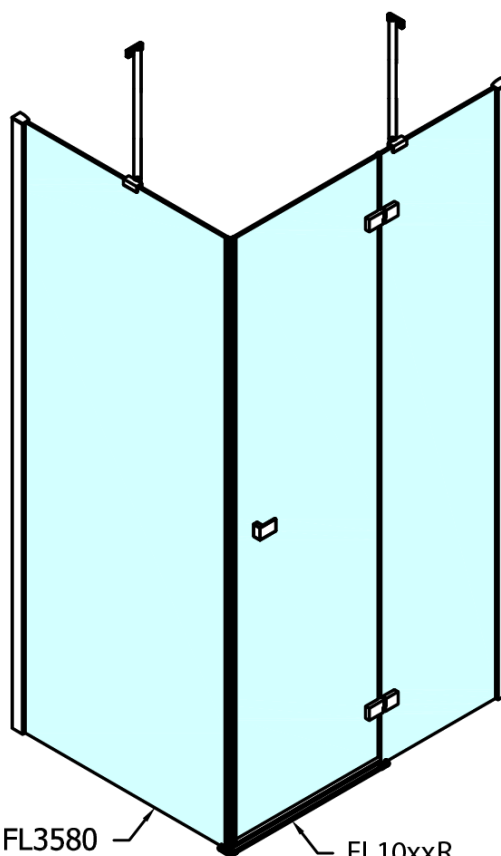

Produktový list

Objednací kód: **FL1090LFL3512**

FORTIS LINE obdélníkový sprchový kout 900x1200 mm, L
varianta

FL10xxL
FL11xxL

FL3580
FL3590
FL3510
FL3511
FL3512

FL3580
FL3590
FL3510
FL3511
FL3512

FL10xxR
FL11xxR

Dveře	A (mm)	B (mm)	C (mm)
FL1080	785-801	≈ 200	779-795
FL1090	885-901	≈ 300	879-895
FL1010	985-1001	≈ 400	979-995
FL1011	1085-1101	≈ 500	1079-1095
FL1012	1185-1201	≈ 600	1179-1195
FL1113	1285-1301	≈ 700	1279-1295
FL1114	1385-1401	≈ 800	1379-1395
FL1115	1485-1501	≈ 900	1479-1495

Boční stěna	E	D
FL3580	785-801	779-795
FL3590	885-901	879-895
FL3510	985-1001	979-995
FL3511	1085-1101	1079-1095
FL3512	1185-1201	1179-1195

Stavební připravenost pro montáž na dlažbu
 kóty x, y = Rozměr k vnitřní straně skla

Construction readiness for floor mounting
 dimensions x, y = Dimension to the inside of the glass

Dveře	X (mm)	B (mm)
FL1080	768	≈ 200
FL1090	868	≈ 300
FL1010	968	≈ 400
FL1011	1068	≈ 500
FL1012	1168	≈ 600
FL1113	1268	≈ 700
FL1114	1368	≈ 800
FL1115	1468	≈ 900