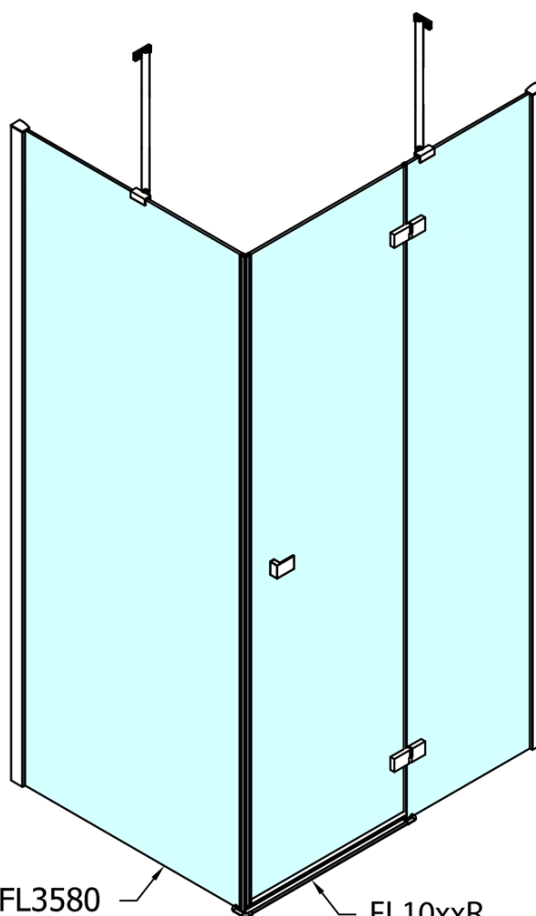

## Produktový list

Objednací kód: **FL1090LFL3580**

**FORTIS LINE** obdélníkový sprchový kout 900x800 mm, L  
varianta

FL10xxL  
FL11xxL

FL3580  
FL3590  
FL3510

FL3580  
FL3590  
FL3510

FL10xxR  
FL11xxR

Dveře	A (mm)	B (mm)	C (mm)
FL1080	785-801	≈ 200	779-795
FL1090	885-901	≈ 300	879-895
FL1010	985-1001	≈ 400	979-995
FL1011	1085-1101	≈ 500	1079-1095
FL1012	1185-1201	≈ 600	1179-1195
FL1113	1285-1301	≈ 700	1279-1295
FL1114	1385-1401	≈ 800	1379-1395
FL1115	1485-1501	≈ 900	1479-1495

Boční stěna	E	D
FL3580	785-801	779-795
FL3590	885-901	879-895
FL3510	985-1001	979-995

Stavební připravenost pro montáž na dlažbu  
 kóty x,y = Rozměr k vnitřní straně skla

Construction readiness for floor mounting  
 dimensions x, y = Dimension to the inside of the glass

Dveře	X (mm)	B (mm)
FL1080	768	≈ 200
FL1090	868	≈ 300
FL1010	968	≈ 400
FL1011	1068	≈ 500
FL1012	1168	≈ 600
FL1113	1268	≈ 700
FL1114	1368	≈ 800
FL1115	1468	≈ 900

Boční stěna	Y
FL3580	768
FL3590	868
FL3510	968
FL3511	1068
FL3512	1168