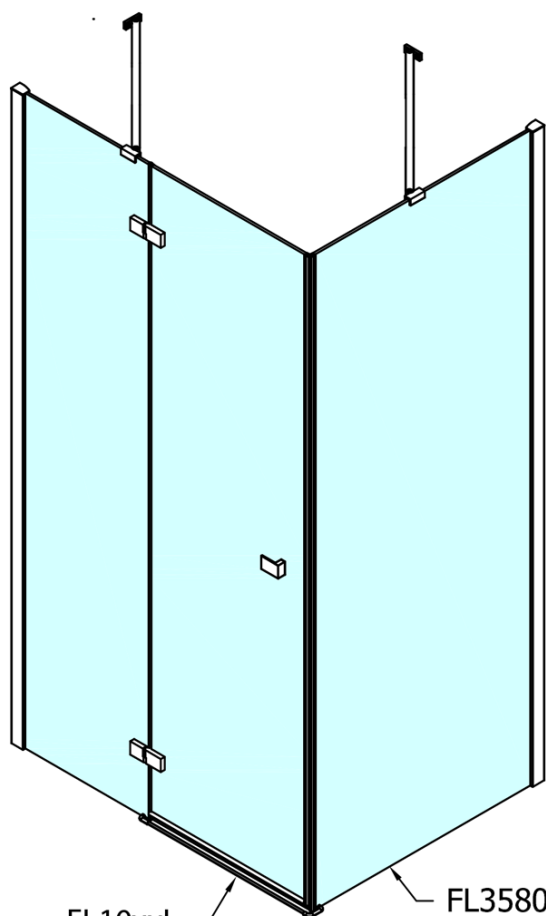

## Produktový list

Objednací kód: **FL1090LFL3580**

**FORTIS LINE** obdélníkový sprchový kout 900x800 mm, L  
varianta

FL10xxL  
FL11xxL

FL3580  
FL3590  
FL3510

FL3580  
FL3590  
FL3510

FL10xxR  
FL11xxR

Dveře	A (mm)	B (mm)	C (mm)
FL1080	785-801	≈ 200	779-795
FL1090	885-901	≈ 300	879-895
FL1010	985-1001	≈ 400	979-995
FL1011	1085-1101	≈ 500	1079-1095
FL1012	1185-1201	≈ 600	1179-1195
FL1113	1285-1301	≈ 700	1279-1295
FL1114	1385-1401	≈ 800	1379-1395
FL1115	1485-1501	≈ 900	1479-1495

Boční stěna	E	D
FL3580	785-801	779-795
FL3590	885-901	879-895
FL3510	985-1001	979-995

Stavební připravenost pro montáž na dlažbu  
 kóty x,y = Rozměr k vnitřní straně skla

Construction readiness for floor mounting  
 dimensions x, y = Dimension to the inside of the glass

Dveře	X (mm)	B (mm)
FL1080	768	≈ 200
FL1090	868	≈ 300
FL1010	968	≈ 400
FL1011	1068	≈ 500
FL1012	1168	≈ 600
FL1113	1268	≈ 700
FL1114	1368	≈ 800
FL1115	1468	≈ 900

Boční stěna	Y
FL3580	768
FL3590	868
FL3510	968
FL3511	1068
FL3512	1168