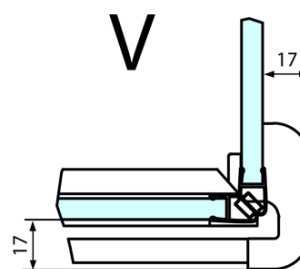

## Produktový list

Objednací kód: **FL1090LFL3580**

**FORTIS LINE** obdélníkový sprchový kout 900x800 mm, L  
varianta

FL10xxL  
FL11xxL

FL3580  
FL3590  
FL3510

FL3580  
FL3590  
FL3510

FL10xxR  
FL11xxR

Dveře	A (mm)	B (mm)	C (mm)
FL1080	785-801	≈ 200	779-795
FL1090	885-901	≈ 300	879-895
FL1010	985-1001	≈ 400	979-995
FL1011	1085-1101	≈ 500	1079-1095
FL1012	1185-1201	≈ 600	1179-1195
FL1113	1285-1301	≈ 700	1279-1295
FL1114	1385-1401	≈ 800	1379-1395
FL1115	1485-1501	≈ 900	1479-1495

Boční stěna	E	D
FL3580	785-801	779-795
FL3590	885-901	879-895
FL3510	985-1001	979-995

Stavební připravenost pro montáž na dlažbu  
 kóty x,y = Rozměr k vnitřní straně skla

Construction readiness for floor mounting  
 dimensions x, y = Dimension to the inside of the glass

Dveře	X (mm)	B (mm)
FL1080	768	≈ 200
FL1090	868	≈ 300
FL1010	968	≈ 400
FL1011	1068	≈ 500
FL1012	1168	≈ 600
FL1113	1268	≈ 700
FL1114	1368	≈ 800
FL1115	1468	≈ 900

Boční stěna	Y
FL3580	768
FL3590	868
FL3510	968
FL3511	1068
FL3512	1168