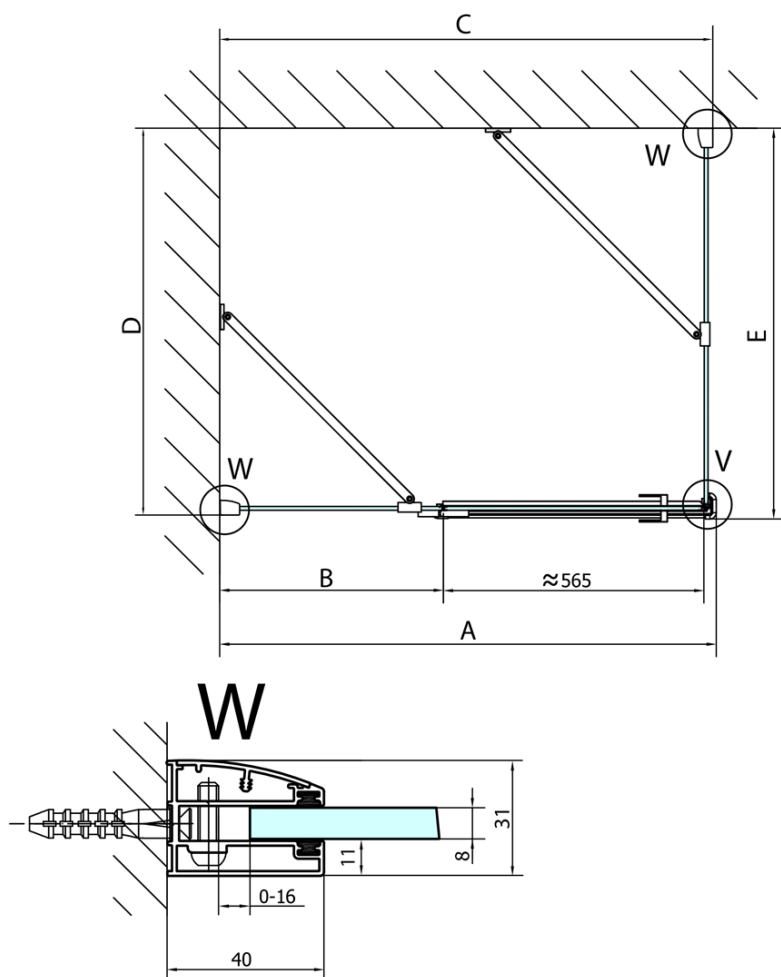

Produktový list

Objednací kód: **FL1090RFL3580**

FORTIS LINE obdélníkový sprchový kout 900x800 mm, R
varianta

FL10xxL
FL11xxL

FL3580
FL3590
FL3510

FL3580
FL3590
FL3510

FL10xxR
FL11xxR

Dveře	A (mm)	B (mm)	C (mm)
FL1080	785-801	≈ 200	779-795
FL1090	885-901	≈ 300	879-895
FL1010	985-1001	≈ 400	979-995
FL1011	1085-1101	≈ 500	1079-1095
FL1012	1185-1201	≈ 600	1179-1195
FL1113	1285-1301	≈ 700	1279-1295
FL1114	1385-1401	≈ 800	1379-1395
FL1115	1485-1501	≈ 900	1479-1495

Boční stěna	E	D
FL3580	785-801	779-795
FL3590	885-901	879-895
FL3510	985-1001	979-995

Stavební připravenost pro montáž na dlažbu
 kóty x, y = Rozměr k vnitřní straně skla

Construction readiness for floor mounting
 dimensions x, y = Dimension to the inside of the glass

Dveře	X (mm)	B (mm)
FL1080	768	≈ 200
FL1090	868	≈ 300
FL1010	968	≈ 400
FL1011	1068	≈ 500
FL1012	1168	≈ 600
FL1113	1268	≈ 700
FL1114	1368	≈ 800
FL1115	1468	≈ 900

Boční stěna	Y
FL3580	768
FL3590	868
FL3510	968
FL3511	1068
FL3512	1168