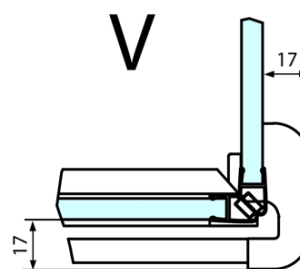

Produktový list

Objednací kód: **FL1090RFL3580**

FORTIS LINE obdélníkový sprchový kout 900x800 mm, R
varianta

FL10xxL
FL11xxL

FL3580
FL3590
FL3510

FL3580
FL3590
FL3510

FL10xxR
FL11xxR

Dveře	A (mm)	B (mm)	C (mm)
FL1080	785-801	≈ 200	779-795
FL1090	885-901	≈ 300	879-895
FL1010	985-1001	≈ 400	979-995
FL1011	1085-1101	≈ 500	1079-1095
FL1012	1185-1201	≈ 600	1179-1195
FL1113	1285-1301	≈ 700	1279-1295
FL1114	1385-1401	≈ 800	1379-1395
FL1115	1485-1501	≈ 900	1479-1495

Boční stěna	E	D
FL3580	785-801	779-795
FL3590	885-901	879-895
FL3510	985-1001	979-995

Stavební připravenost pro montáž na dlažbu
 kóty x, y = Rozměr k vnitřní straně skla

Construction readiness for floor mounting
 dimensions x, y = Dimension to the inside of the glass

Dveře	X (mm)	B (mm)
FL1080	768	≈ 200
FL1090	868	≈ 300
FL1010	968	≈ 400
FL1011	1068	≈ 500
FL1012	1168	≈ 600
FL1113	1268	≈ 700
FL1114	1368	≈ 800
FL1115	1468	≈ 900

Boční stěna	Y
FL3580	768
FL3590	868
FL3510	968
FL3511	1068
FL3512	1168