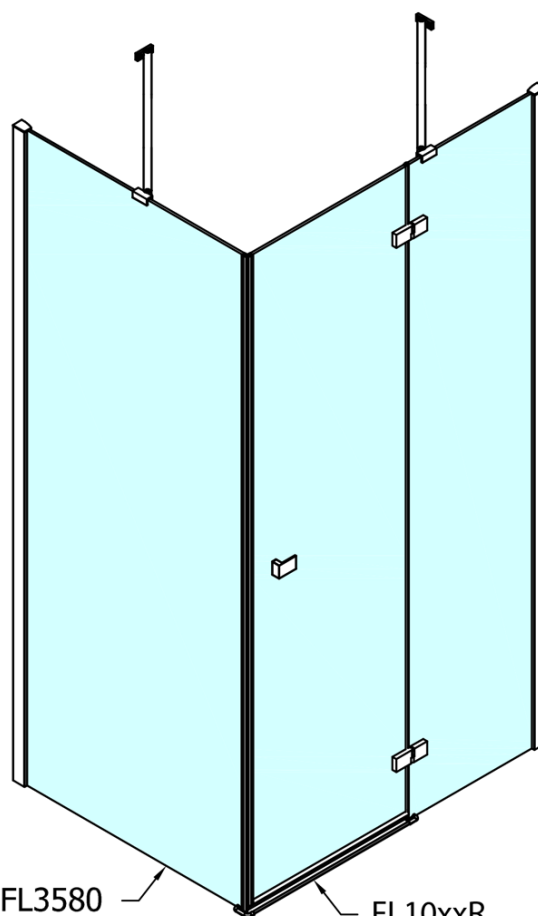

Produktový list

Objednací kód: **FL1090RFL3580**

FORTIS LINE obdélníkový sprchový kout 900x800 mm, R
varianta

FL10xxL
FL11xxL

FL3580
FL3590
FL3510

FL3580
FL3590
FL3510

FL10xxR
FL11xxR

Dveře	A (mm)	B (mm)	C (mm)
FL1080	785-801	≈ 200	779-795
FL1090	885-901	≈ 300	879-895
FL1010	985-1001	≈ 400	979-995
FL1011	1085-1101	≈ 500	1079-1095
FL1012	1185-1201	≈ 600	1179-1195
FL1113	1285-1301	≈ 700	1279-1295
FL1114	1385-1401	≈ 800	1379-1395
FL1115	1485-1501	≈ 900	1479-1495

Boční stěna	E	D
FL3580	785-801	779-795
FL3590	885-901	879-895
FL3510	985-1001	979-995

Stavební připravenost pro montáž na dlažbu
 kóty x, y = Rozměr k vnitřní straně skla

Construction readiness for floor mounting
 dimensions x, y = Dimension to the inside of the glass

Dveře	X (mm)	B (mm)
FL1080	768	≈ 200
FL1090	868	≈ 300
FL1010	968	≈ 400
FL1011	1068	≈ 500
FL1012	1168	≈ 600
FL1113	1268	≈ 700
FL1114	1368	≈ 800
FL1115	1468	≈ 900

Boční stěna	Y
FL3580	768
FL3590	868
FL3510	968
FL3511	1068
FL3512	1168