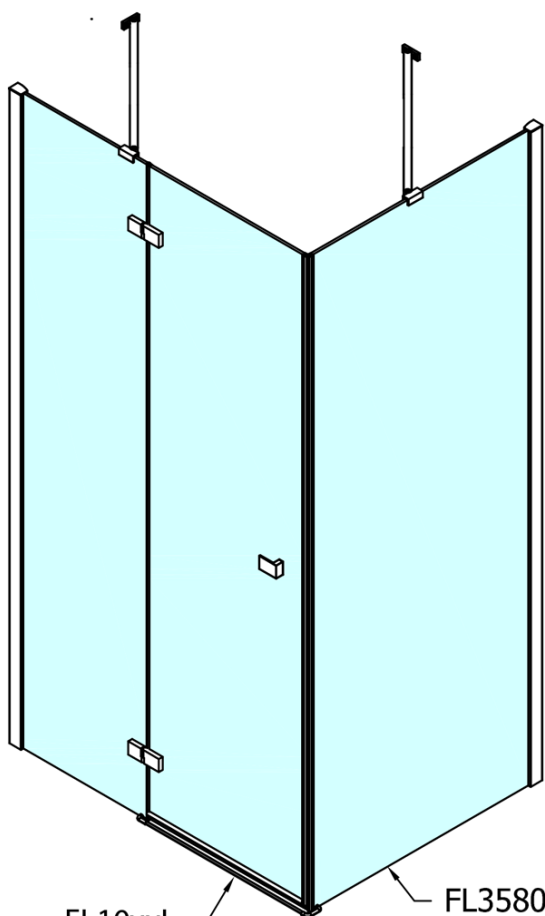

Produktový list

Objednací kód: **FL1090RFL3580**

FORTIS LINE obdélníkový sprchový kout 900x800 mm, R
varianta

FL10xxL
FL11xxL

FL3580
FL3590
FL3510

FL3580
FL3590
FL3510

FL10xxR
FL11xxR

Dveře	A (mm)	B (mm)	C (mm)
FL1080	785-801	≈ 200	779-795
FL1090	885-901	≈ 300	879-895
FL1010	985-1001	≈ 400	979-995
FL1011	1085-1101	≈ 500	1079-1095
FL1012	1185-1201	≈ 600	1179-1195
FL1113	1285-1301	≈ 700	1279-1295
FL1114	1385-1401	≈ 800	1379-1395
FL1115	1485-1501	≈ 900	1479-1495

Boční stěna	E	D
FL3580	785-801	779-795
FL3590	885-901	879-895
FL3510	985-1001	979-995

Stavební připravenost pro montáž na dlažbu
 kóty x, y = Rozměr k vnitřní straně skla

Construction readiness for floor mounting
 dimensions x, y = Dimension to the inside of the glass

Dveře	X (mm)	B (mm)
FL1080	768	≈ 200
FL1090	868	≈ 300
FL1010	968	≈ 400
FL1011	1068	≈ 500
FL1012	1168	≈ 600
FL1113	1268	≈ 700
FL1114	1368	≈ 800
FL1115	1468	≈ 900

Boční stěna	Y
FL3580	768
FL3590	868
FL3510	968
FL3511	1068
FL3512	1168