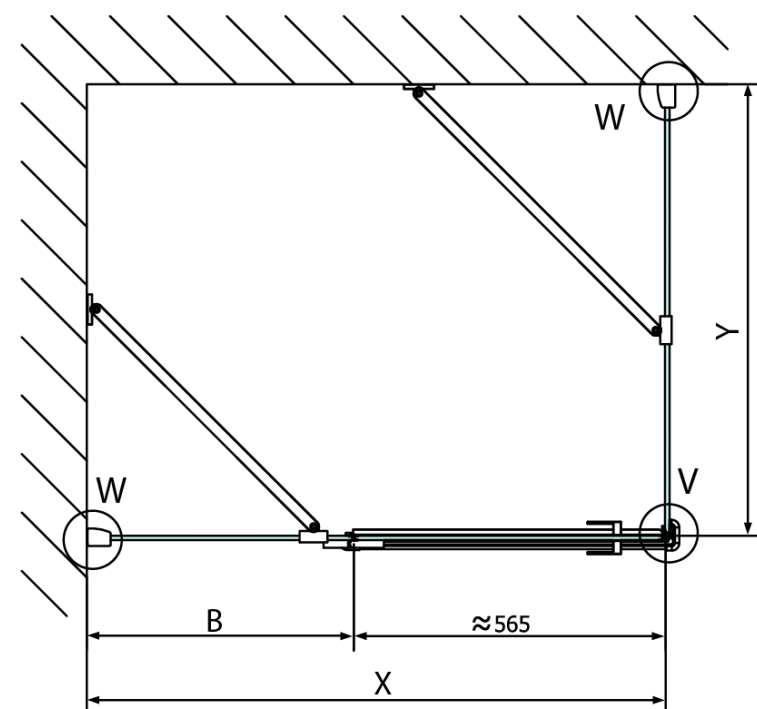

Produktový list

Objednací kód: **FL1090RFL3580**

FORTIS LINE obdélníkový sprchový kout 900x800 mm, R
varianta

FL10xxL
FL11xxL

FL3580
FL3590
FL3510

FL3580
FL3590
FL3510

FL10xxR
FL11xxR

Dveře	A (mm)	B (mm)	C (mm)
FL1080	785-801	≈ 200	779-795
FL1090	885-901	≈ 300	879-895
FL1010	985-1001	≈ 400	979-995
FL1011	1085-1101	≈ 500	1079-1095
FL1012	1185-1201	≈ 600	1179-1195
FL1113	1285-1301	≈ 700	1279-1295
FL1114	1385-1401	≈ 800	1379-1395
FL1115	1485-1501	≈ 900	1479-1495

Boční stěna	E	D
FL3580	785-801	779-795
FL3590	885-901	879-895
FL3510	985-1001	979-995

Stavební připravenost pro montáž na dlažbu
 kóty x, y = Rozměr k vnitřní straně skla

Construction readiness for floor mounting
 dimensions x, y = Dimension to the inside of the glass

Dveře	X (mm)	B (mm)
FL1080	768	≈ 200
FL1090	868	≈ 300
FL1010	968	≈ 400
FL1011	1068	≈ 500
FL1012	1168	≈ 600
FL1113	1268	≈ 700
FL1114	1368	≈ 800
FL1115	1468	≈ 900

Boční stěna	Y
FL3580	768
FL3590	868
FL3510	968
FL3511	1068
FL3512	1168