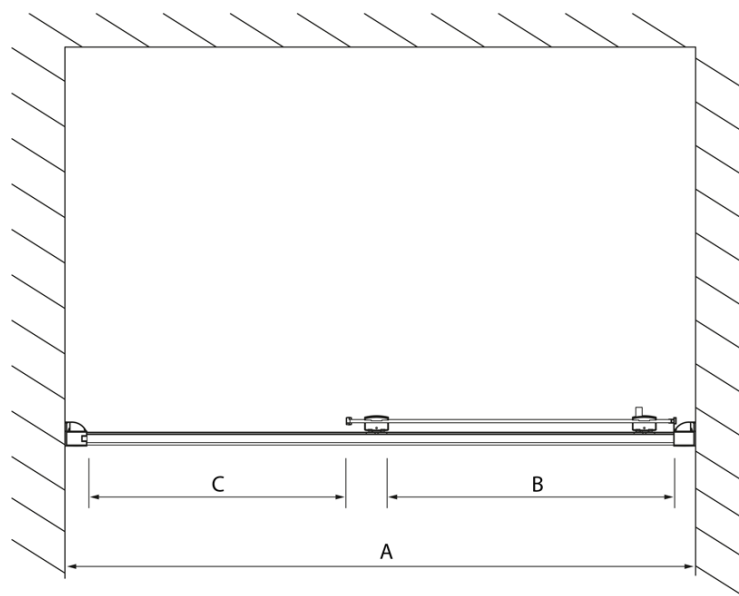

# Produktový list

Objednací kód: **DL1015**

**LUCIS LINE** sprchové dveře 1000mm, čiré sklo

Model	A	B	C
DL1015	970-1010	375	~437
DL1115	1070-1110	425	~487
DL1215	1170-1210	475	~537
DL1315	1270-1310	525	~587
DL1415	1370-1410	575	~637