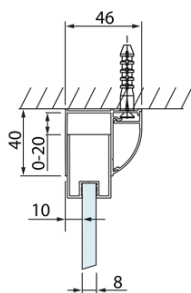

# Produktový list

Objednací kód: **DL1015DL3215DL3215**

**LUCIS LINE** třístěnný sprchový kout 1000x700x700mm L/P  
varianta

Model	A	C	D
DL1015	970-1010	375	~437
DL1115	1070-1110	425	~487
DL1215	1170-1210	475	~537
DL1315	1270-1310	525	~587
DL1415	1370-1410	575	~637

Model	B
DL3215	670-690
DL3315	770-790
DL3415	870-890
DL3515	970-990