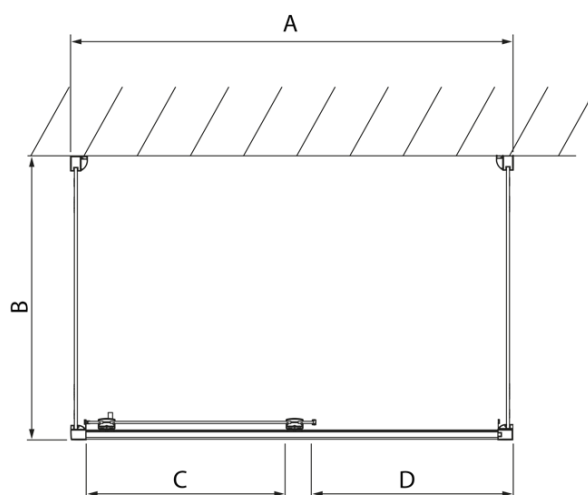

# Produktový list

Objednací kód: **DL1015DL3215DL3215**

**LUCIS LINE** třístěnný sprchový kout 1000x700x700mm L/P  
varianta

Model	A	C	D
DL1015	970-1010	375	~437
DL1115	1070-1110	425	~487
DL1215	1170-1210	475	~537
DL1315	1270-1310	525	~587
DL1415	1370-1410	575	~637

Model	B
DL3215	670-690
DL3315	770-790
DL3415	870-890
DL3515	970-990