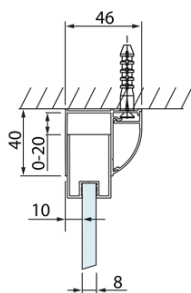

Produktový list

Objednací kód: **DL1015DL3315DL3315**

LUCIS LINE třístěnný sprchový kout 1000x800x800mm L/P
varianta

Model	A	C	D
DL1015	970-1010	375	~437
DL1115	1070-1110	425	~487
DL1215	1170-1210	475	~537
DL1315	1270-1310	525	~587
DL1415	1370-1410	575	~637

Model	B
DL3215	670-690
DL3315	770-790
DL3415	870-890
DL3515	970-990