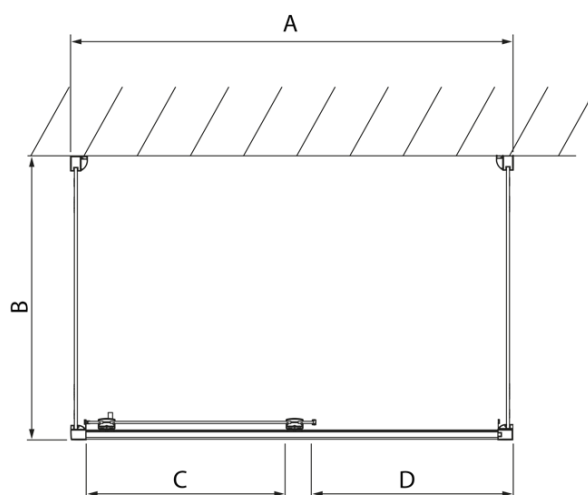

Produktový list

Objednací kód: **DL1015DL3315DL3315**

LUCIS LINE třístěnný sprchový kout 1000x800x800mm L/P
varianta

Model	A	C	D
DL1015	970-1010	375	~437
DL1115	1070-1110	425	~487
DL1215	1170-1210	475	~537
DL1315	1270-1310	525	~587
DL1415	1370-1410	575	~637

Model	B
DL3215	670-690
DL3315	770-790
DL3415	870-890
DL3515	970-990