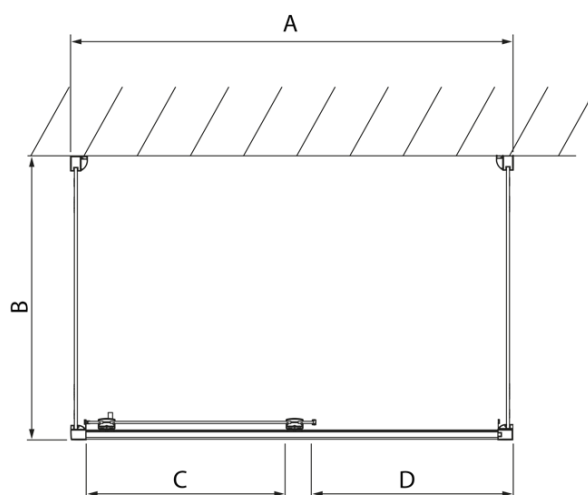

Produktový list

Objednací kód: **DL1015DL3415DL3415**

LUCIS LINE třístěnný sprchový kout 1000x900x900mm L/P
varianta

Model	A	C	D
DL1015	970-1010	375	~437
DL1115	1070-1110	425	~487
DL1215	1170-1210	475	~537
DL1315	1270-1310	525	~587
DL1415	1370-1410	575	~637

Model	B
DL3215	670-690
DL3315	770-790
DL3415	870-890
DL3515	970-990