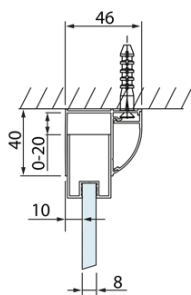

Produktový list

Objednací kód: **DL1015DL3415DL3415**

LUCIS LINE třístěnný sprchový kout 1000x900x900mm L/P
varianta

Model	A	C	D
DL1015	970-1010	375	~437
DL1115	1070-1110	425	~487
DL1215	1170-1210	475	~537
DL1315	1270-1310	525	~587
DL1415	1370-1410	575	~637

Model	B
DL3215	670-690
DL3315	770-790
DL3415	870-890
DL3515	970-990