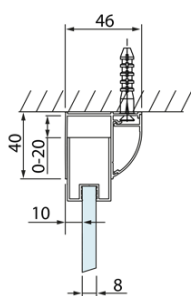

Produktový list

Objednací kód: **DL1015DL3515DL3515**

LUCIS LINE třístěnný sprchový kout 1000x1000x1000mm
L/P varianta

Model	A	C	D
DL1015	970-1010	375	~437
DL1115	1070-1110	425	~487
DL1215	1170-1210	475	~537
DL1315	1270-1310	525	~587
DL1415	1370-1410	575	~637

Model	B
DL3215	670-690
DL3315	770-790
DL3415	870-890
DL3515	970-990