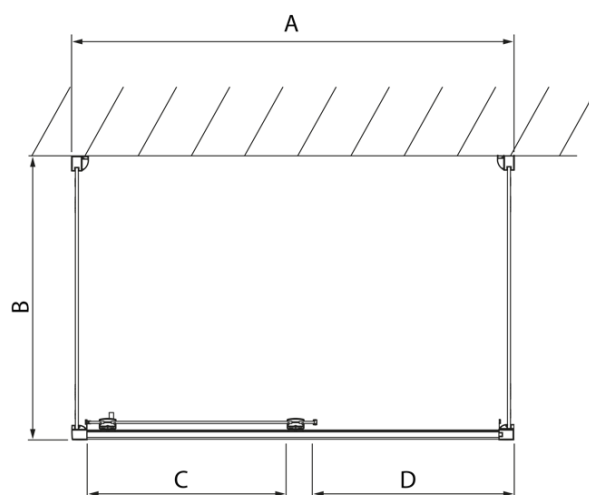

Produktový list

Objednací kód: **DL1015DL3515DL3515**

LUCIS LINE třístěnný sprchový kout 1000x1000x1000mm
L/P varianta

Model	A	C	D
DL1015	970-1010	375	~437
DL1115	1070-1110	425	~487
DL1215	1170-1210	475	~537
DL1315	1270-1310	525	~587
DL1415	1370-1410	575	~637

Model	B
DL3215	670-690
DL3315	770-790
DL3415	870-890
DL3515	970-990