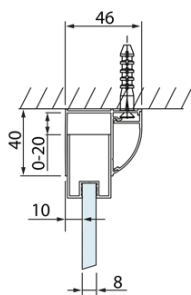

Produktový list

Objednací kód: **DL1115DL3215DL3215**

LUCIS LINE třístěnný sprchový kout 1100x700x700mm L/P
varianta

Model	A	C	D
DL1015	970-1010	375	~437
DL1115	1070-1110	425	~487
DL1215	1170-1210	475	~537
DL1315	1270-1310	525	~587
DL1415	1370-1410	575	~637

Model	B
DL3215	670-690
DL3315	770-790
DL3415	870-890
DL3515	970-990