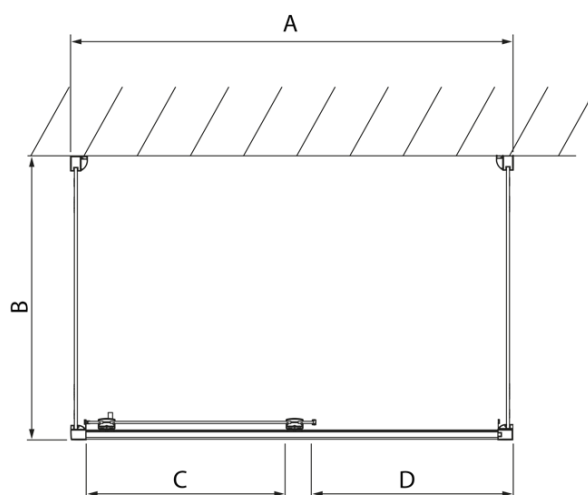

Produktový list

Objednací kód: **DL1115DL3215DL3215**

LUCIS LINE třístěnný sprchový kout 1100x700x700mm L/P
varianta

Model	A	C	D
DL1015	970-1010	375	~437
DL1115	1070-1110	425	~487
DL1215	1170-1210	475	~537
DL1315	1270-1310	525	~587
DL1415	1370-1410	575	~637

Model	B
DL3215	670-690
DL3315	770-790
DL3415	870-890
DL3515	970-990