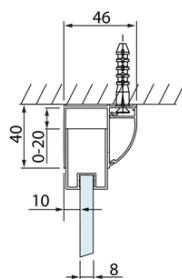

# Produktový list

Objednací kód: **DL1115DL3315**

**LUCIS LINE** obdélníkový sprchový kout 1100x800mm L/P  
varianta

Model	A	C	D
DL1015	970-1010	375	~437
DL1115	1070-1110	425	~487
DL1215	1170-1210	475	~537
DL1315	1270-1310	525	~587
DL1415	1370-1410	575	~637

Model	B
DL3215	670-690
DL3315	770-790
DL3415	870-890
DL3515	970-990