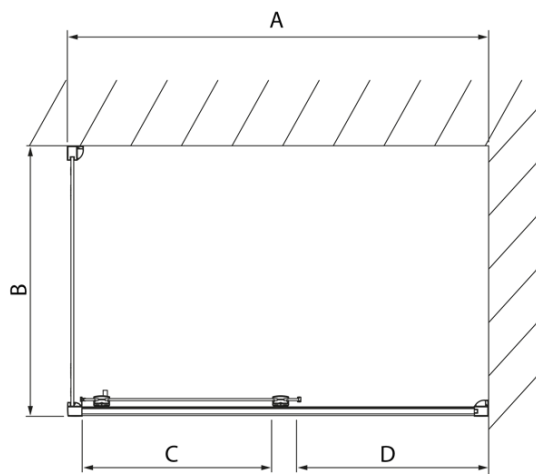

# Produktový list

Objednací kód: **DL1115DL3315**

**LUCIS LINE** obdélníkový sprchový kout 1100x800mm L/P  
varianta

Model	A	C	D
DL1015	970-1010	375	~437
DL1115	1070-1110	425	~487
DL1215	1170-1210	475	~537
DL1315	1270-1310	525	~587
DL1415	1370-1410	575	~637

Model	B
DL3215	670-690
DL3315	770-790
DL3415	870-890
DL3515	970-990