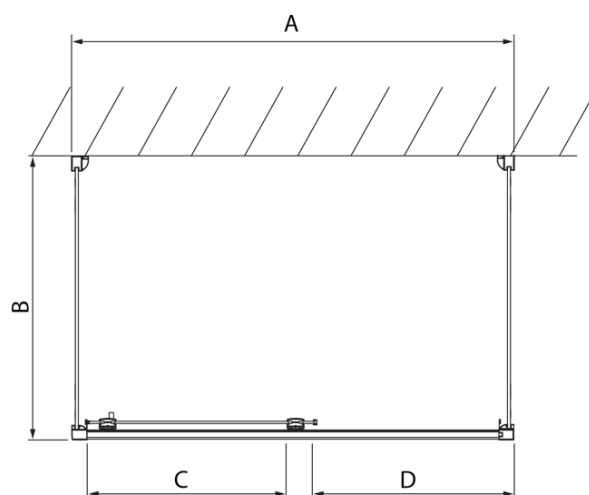

# Produktový list

Objednací kód: **DL1115DL3315DL3315**

**LUCIS LINE** třístěnný sprchový kout 1100x800x800mm L/P  
varianta

| Model  | A         | C   | D    |
|--------|-----------|-----|------|
| DL1015 | 970-1010  | 375 | ~437 |
| DL1115 | 1070-1110 | 425 | ~487 |
| DL1215 | 1170-1210 | 475 | ~537 |
| DL1315 | 1270-1310 | 525 | ~587 |
| DL1415 | 1370-1410 | 575 | ~637 |

| Model  | B       |
|--------|---------|
| DL3215 | 670-690 |
| DL3315 | 770-790 |
| DL3415 | 870-890 |
| DL3515 | 970-990 |