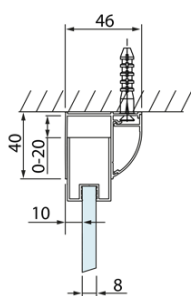

# Produktový list

Objednací kód: **DL1115DL3315DL3315**

**LUCIS LINE** třístěnný sprchový kout 1100x800x800mm L/P  
varianta

| Model  | A         | C   | D    |
|--------|-----------|-----|------|
| DL1015 | 970-1010  | 375 | ~437 |
| DL1115 | 1070-1110 | 425 | ~487 |
| DL1215 | 1170-1210 | 475 | ~537 |
| DL1315 | 1270-1310 | 525 | ~587 |
| DL1415 | 1370-1410 | 575 | ~637 |

| Model  | B       |
|--------|---------|
| DL3215 | 670-690 |
| DL3315 | 770-790 |
| DL3415 | 870-890 |
| DL3515 | 970-990 |