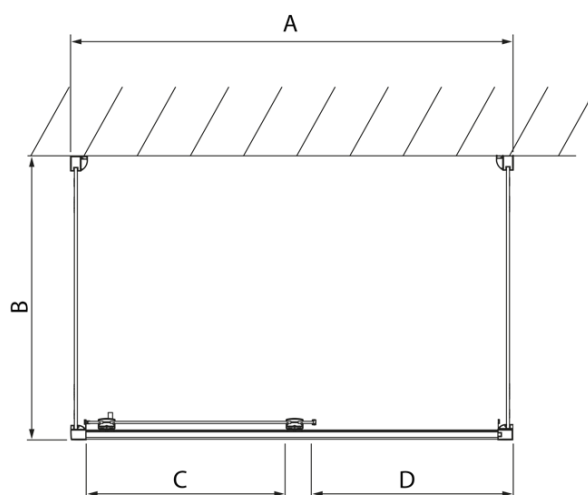

Produktový list

Objednací kód: **DL1115DL3415DL3415**

LUCIS LINE třístěnný sprchový kout 1100x900x900mm L/P
varianta

Model	A	C	D
DL1015	970-1010	375	~437
DL1115	1070-1110	425	~487
DL1215	1170-1210	475	~537
DL1315	1270-1310	525	~587
DL1415	1370-1410	575	~637

Model	B
DL3215	670-690
DL3315	770-790
DL3415	870-890
DL3515	970-990