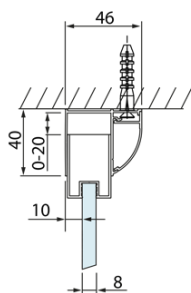

Produktový list

Objednací kód: **DL1115DL3415DL3415**

LUCIS LINE třístěnný sprchový kout 1100x900x900mm L/P
varianta

Model	A	C	D
DL1015	970-1010	375	~437
DL1115	1070-1110	425	~487
DL1215	1170-1210	475	~537
DL1315	1270-1310	525	~587
DL1415	1370-1410	575	~637

Model	B
DL3215	670-690
DL3315	770-790
DL3415	870-890
DL3515	970-990