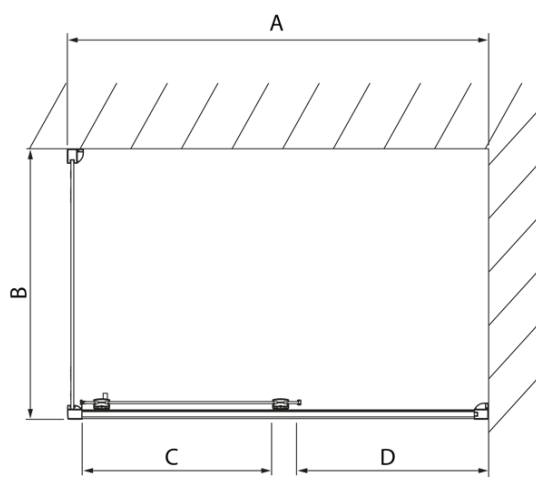

# Produktový list

Objednací kód: **DL1115DL3515**

**LUCIS LINE** obdélníkový sprchový kout 1100x1000mm L/P  
varianta

Model	A	C	D
DL1015	970-1010	375	~437
DL1115	1070-1110	425	~487
DL1215	1170-1210	475	~537
DL1315	1270-1310	525	~587
DL1415	1370-1410	575	~637

Model	B
DL3215	670-690
DL3315	770-790
DL3415	870-890
DL3515	970-990