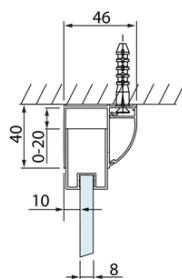

# Produktový list

Objednací kód: **DL1115DL3515**

**LUCIS LINE** obdélníkový sprchový kout 1100x1000mm L/P  
varianta

Model	A	C	D
DL1015	970-1010	375	~437
DL1115	1070-1110	425	~487
DL1215	1170-1210	475	~537
DL1315	1270-1310	525	~587
DL1415	1370-1410	575	~637

Model	B
DL3215	670-690
DL3315	770-790
DL3415	870-890
DL3515	970-990