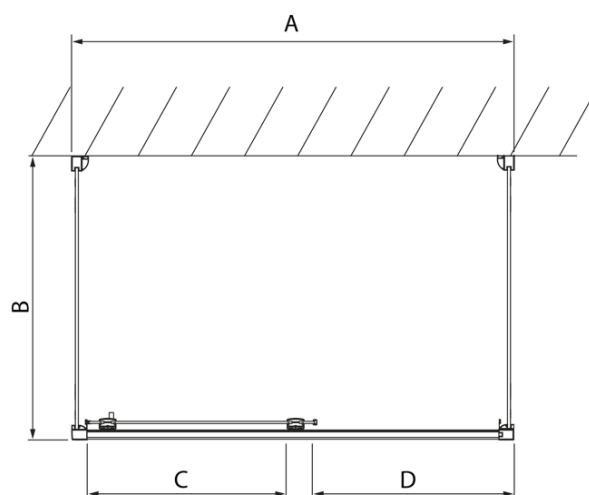

Produktový list

Objednací kód: **DL1115DL3515DL3515**

LUCIS LINE třístěnný sprchový kout 1100x1000x1000mm
L/P varianta

Model	A	C	D
DL1015	970-1010	375	~437
DL1115	1070-1110	425	~487
DL1215	1170-1210	475	~537
DL1315	1270-1310	525	~587
DL1415	1370-1410	575	~637

Model	B
DL3215	670-690
DL3315	770-790
DL3415	870-890
DL3515	970-990