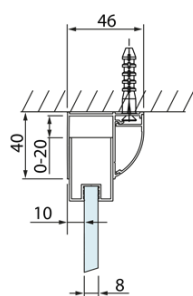

Produktový list

Objednací kód: **DL1115DL3515DL3515**

LUCIS LINE třístěnný sprchový kout 1100x1000x1000mm
L/P varianta

Model	A	C	D
DL1015	970-1010	375	~437
DL1115	1070-1110	425	~487
DL1215	1170-1210	475	~537
DL1315	1270-1310	525	~587
DL1415	1370-1410	575	~637

Model	B
DL3215	670-690
DL3315	770-790
DL3415	870-890
DL3515	970-990