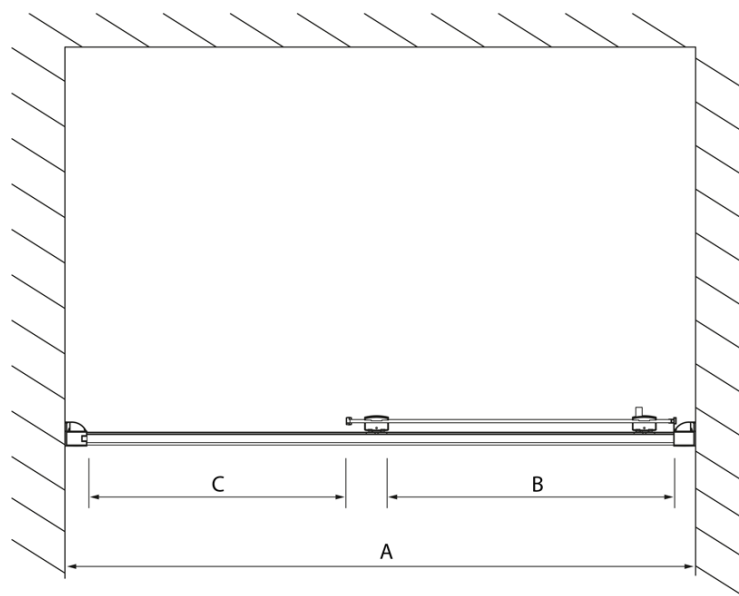

Produktový list

Objednací kód: **DL1215**

LUCIS LINE sprchové dveře 1200mm, čiré sklo

Model	A	B	C
DL1015	970-1010	375	~437
DL1115	1070-1110	425	~487
DL1215	1170-1210	475	~537
DL1315	1270-1310	525	~587
DL1415	1370-1410	575	~637