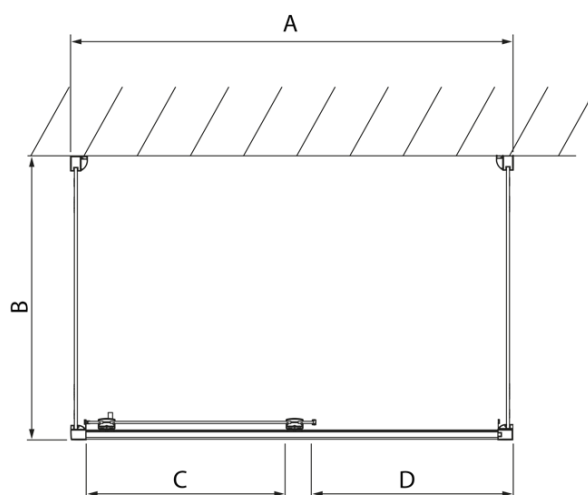

Produktový list

Objednací kód: **DL1215DL3215DL3215**

LUCIS LINE třístěnný sprchový kout 1200x700x700mm L/P
varianta

Model	A	C	D
DL1015	970-1010	375	~437
DL1115	1070-1110	425	~487
DL1215	1170-1210	475	~537
DL1315	1270-1310	525	~587
DL1415	1370-1410	575	~637

Model	B
DL3215	670-690
DL3315	770-790
DL3415	870-890
DL3515	970-990