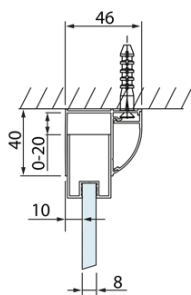

Produktový list

Objednací kód: **DL1215DL3215DL3215**

LUCIS LINE třístěnný sprchový kout 1200x700x700mm L/P
varianta

Model	A	C	D
DL1015	970-1010	375	~437
DL1115	1070-1110	425	~487
DL1215	1170-1210	475	~537
DL1315	1270-1310	525	~587
DL1415	1370-1410	575	~637

Model	B
DL3215	670-690
DL3315	770-790
DL3415	870-890
DL3515	970-990