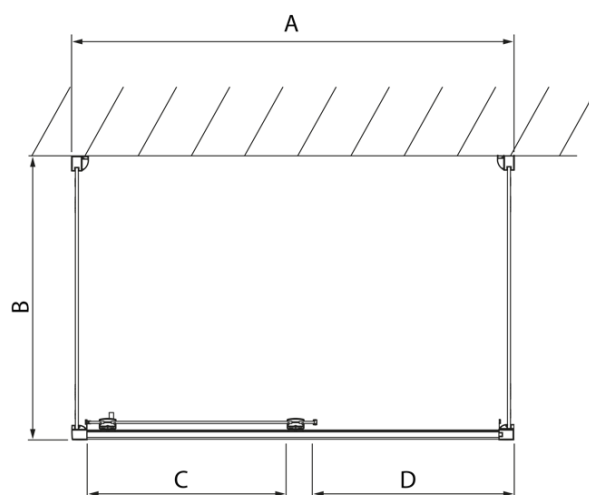

# Produktový list

Objednací kód: **DL1215DL3315DL3315**

**LUCIS LINE** třístěnný sprchový kout 1200x800x800mm L/P  
varianta

Model	A	C	D
DL1015	970-1010	375	~437
DL1115	1070-1110	425	~487
DL1215	1170-1210	475	~537
DL1315	1270-1310	525	~587
DL1415	1370-1410	575	~637

Model	B
DL3215	670-690
DL3315	770-790
DL3415	870-890
DL3515	970-990