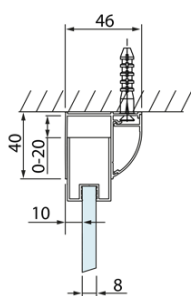

# Produktový list

Objednací kód: **DL1215DL3315DL3315**

**LUCIS LINE** třístěnný sprchový kout 1200x800x800mm L/P  
varianta

Model	A	C	D
DL1015	970-1010	375	~437
DL1115	1070-1110	425	~487
DL1215	1170-1210	475	~537
DL1315	1270-1310	525	~587
DL1415	1370-1410	575	~637

Model	B
DL3215	670-690
DL3315	770-790
DL3415	870-890
DL3515	970-990