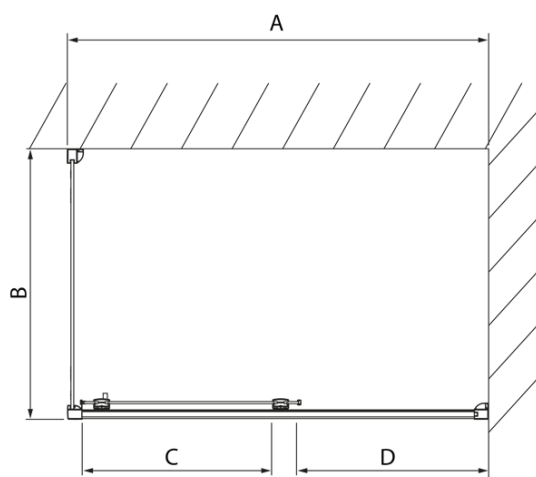

Produktový list

Objednací kód: **DL1215DL3415**

LUCIS LINE obdélníkový sprchový kout 1200x900mm L/P
varianta

Model	A	C	D
DL1015	970-1010	375	~437
DL1115	1070-1110	425	~487
DL1215	1170-1210	475	~537
DL1315	1270-1310	525	~587
DL1415	1370-1410	575	~637

Model	B
DL3215	670-690
DL3315	770-790
DL3415	870-890
DL3515	970-990