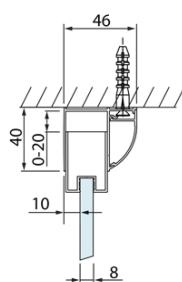

Produktový list

Objednací kód: **DL1215DL3415**

LUCIS LINE obdélníkový sprchový kout 1200x900mm L/P
varianta

Model	A	C	D
DL1015	970-1010	375	~437
DL1115	1070-1110	425	~487
DL1215	1170-1210	475	~537
DL1315	1270-1310	525	~587
DL1415	1370-1410	575	~637

Model	B
DL3215	670-690
DL3315	770-790
DL3415	870-890
DL3515	970-990