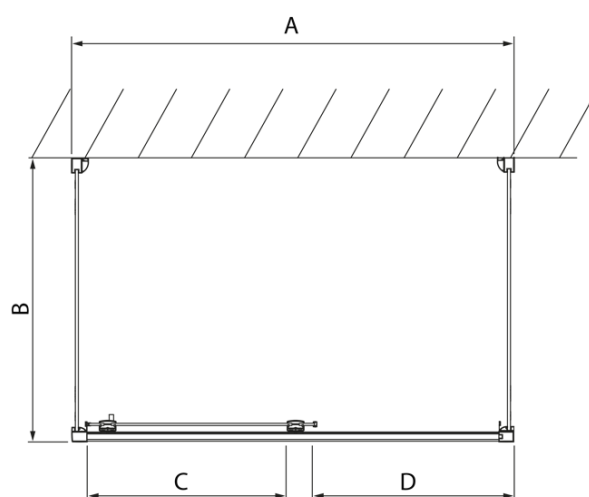

# Produktový list

Objednací kód: **DL1215DL3415DL3415**

**LUCIS LINE** třístěnný sprchový kout 1200x900x900mm L/P  
varianta

Model	A	C	D
DL1015	970-1010	375	~437
DL1115	1070-1110	425	~487
DL1215	1170-1210	475	~537
DL1315	1270-1310	525	~587
DL1415	1370-1410	575	~637

Model	B
DL3215	670-690
DL3315	770-790
DL3415	870-890
DL3515	970-990