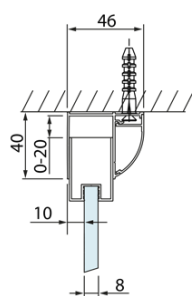

# Produktový list

Objednací kód: **DL1215DL3415DL3415**

**LUCIS LINE** třístěnný sprchový kout 1200x900x900mm L/P  
varianta

Model	A	C	D
DL1015	970-1010	375	~437
DL1115	1070-1110	425	~487
DL1215	1170-1210	475	~537
DL1315	1270-1310	525	~587
DL1415	1370-1410	575	~637

Model	B
DL3215	670-690
DL3315	770-790
DL3415	870-890
DL3515	970-990