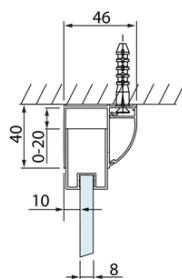

# Produktový list

Objednací kód: **DL1215DL3515**

**LUCIS LINE** obdélníkový sprchový kout 1200x1000mm L/P  
varianta

Model	A	C	D
DL1015	970-1010	375	~437
DL1115	1070-1110	425	~487
DL1215	1170-1210	475	~537
DL1315	1270-1310	525	~587
DL1415	1370-1410	575	~637

Model	B
DL3215	670-690
DL3315	770-790
DL3415	870-890
DL3515	970-990