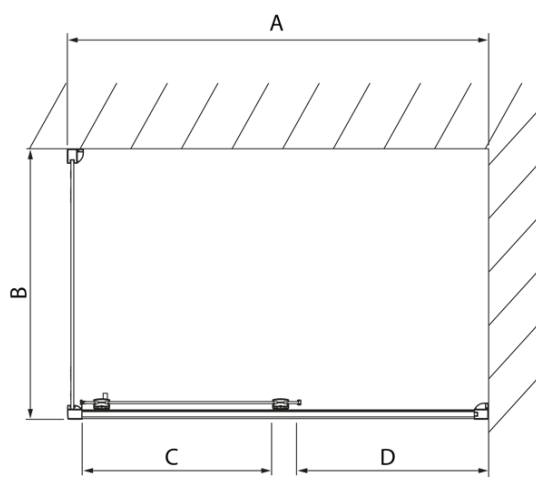

# Produktový list

Objednací kód: **DL1215DL3515**

**LUCIS LINE** obdélníkový sprchový kout 1200x1000mm L/P  
varianta

Model	A	C	D
DL1015	970-1010	375	~437
DL1115	1070-1110	425	~487
DL1215	1170-1210	475	~537
DL1315	1270-1310	525	~587
DL1415	1370-1410	575	~637

Model	B
DL3215	670-690
DL3315	770-790
DL3415	870-890
DL3515	970-990