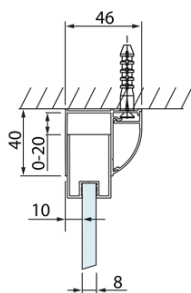

Produktový list

Objednací kód: **DL1215DL3515DL3515**

LUCIS LINE třístěnný sprchový kout 1200x1000x1000mm
L/P varianta

Model	A	C	D
DL1015	970-1010	375	~437
DL1115	1070-1110	425	~487
DL1215	1170-1210	475	~537
DL1315	1270-1310	525	~587
DL1415	1370-1410	575	~637

Model	B
DL3215	670-690
DL3315	770-790
DL3415	870-890
DL3515	970-990