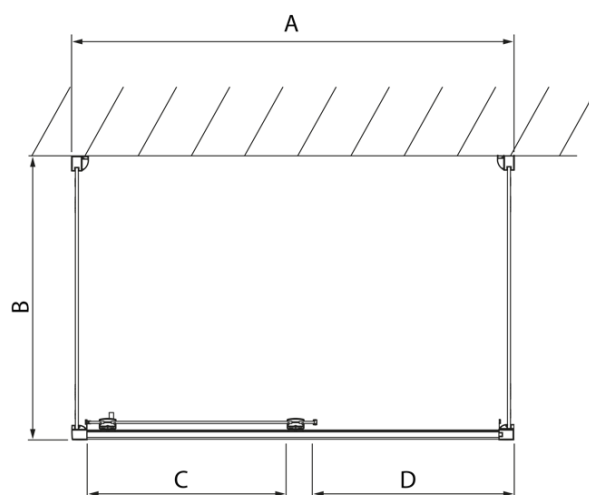

Produktový list

Objednací kód: **DL1215DL3515DL3515**

LUCIS LINE třístěnný sprchový kout 1200x1000x1000mm
L/P varianta

Model	A	C	D
DL1015	970-1010	375	~437
DL1115	1070-1110	425	~487
DL1215	1170-1210	475	~537
DL1315	1270-1310	525	~587
DL1415	1370-1410	575	~637

Model	B
DL3215	670-690
DL3315	770-790
DL3415	870-890
DL3515	970-990