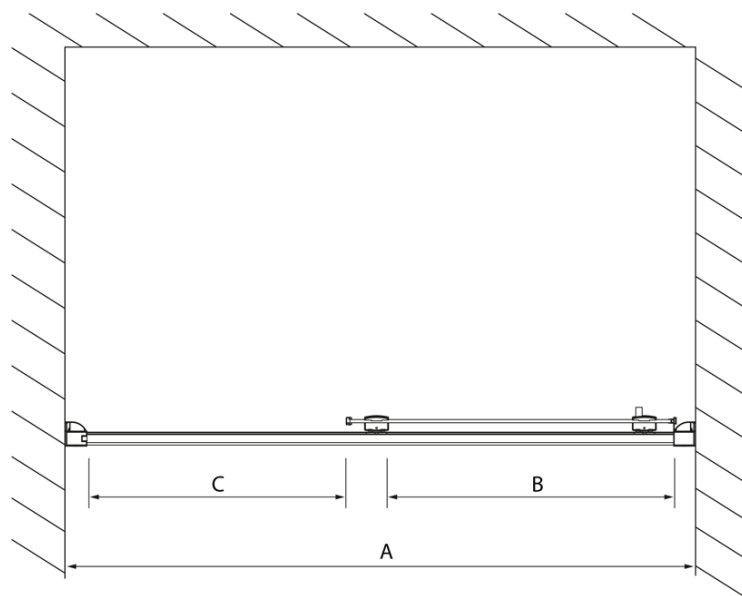

Produktový list

Objednací kód: **DL1315**

LUCIS LINE sprchové dveře 1300mm, čiré sklo

Model	A	B	C
DL1015	970-1010	375	~437
DL1115	1070-1110	425	~487
DL1215	1170-1210	475	~537
DL1315	1270-1310	525	~587
DL1415	1370-1410	575	~637