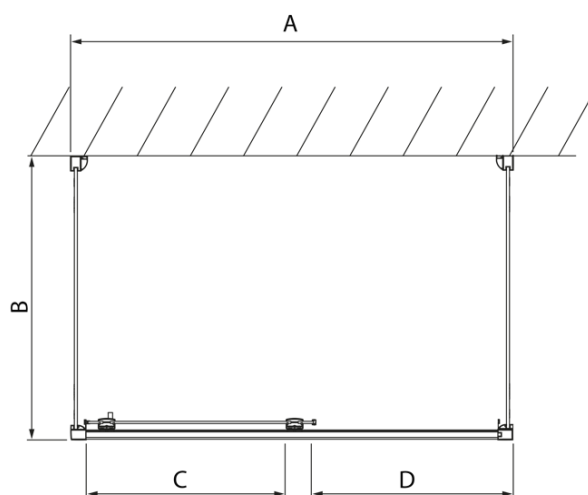

Produktový list

Objednací kód: **DL1315DL3215DL3215**

LUCIS LINE třístěnný sprchový kout 1300x700x700mm L/P
varianta

Model	A	C	D
DL1015	970-1010	375	~437
DL1115	1070-1110	425	~487
DL1215	1170-1210	475	~537
DL1315	1270-1310	525	~587
DL1415	1370-1410	575	~637

Model	B
DL3215	670-690
DL3315	770-790
DL3415	870-890
DL3515	970-990