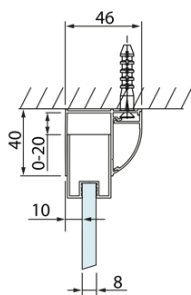

Produktový list

Objednací kód: **DL1315DL3215DL3215**

LUCIS LINE třístěnný sprchový kout 1300x700x700mm L/P
varianta

Model	A	C	D
DL1015	970-1010	375	~437
DL1115	1070-1110	425	~487
DL1215	1170-1210	475	~537
DL1315	1270-1310	525	~587
DL1415	1370-1410	575	~637

Model	B
DL3215	670-690
DL3315	770-790
DL3415	870-890
DL3515	970-990