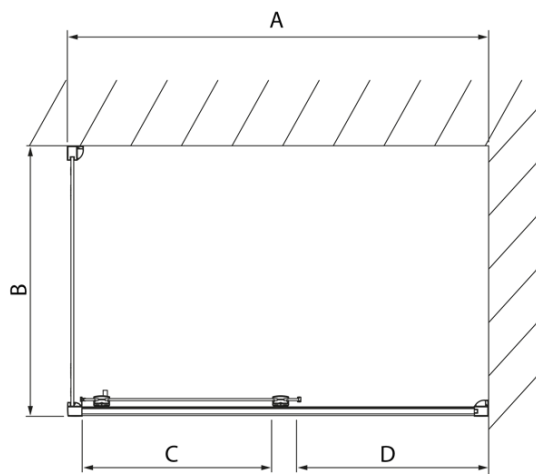

Produktový list

Objednací kód: **DL1315DL3315**

LUCIS LINE obdélníkový sprchový kout 1300x800mm L/P
varianta

Model	A	C	D
DL1015	970-1010	375	~437
DL1115	1070-1110	425	~487
DL1215	1170-1210	475	~537
DL1315	1270-1310	525	~587
DL1415	1370-1410	575	~637

Model	B
DL3215	670-690
DL3315	770-790
DL3415	870-890
DL3515	970-990