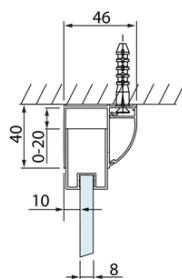

Produktový list

Objednací kód: **DL1315DL3315**

LUCIS LINE obdélníkový sprchový kout 1300x800mm L/P
varianta

Model	A	C	D
DL1015	970-1010	375	~437
DL1115	1070-1110	425	~487
DL1215	1170-1210	475	~537
DL1315	1270-1310	525	~587
DL1415	1370-1410	575	~637

Model	B
DL3215	670-690
DL3315	770-790
DL3415	870-890
DL3515	970-990