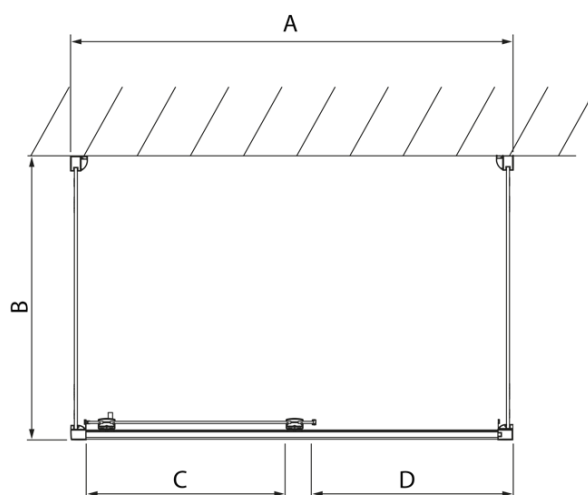

Produktový list

Objednací kód: **DL1315DL3315DL3315**

LUCIS LINE třístěnný sprchový kout 1300x800x800mm L/P
varianta

Model	A	C	D
DL1015	970-1010	375	~437
DL1115	1070-1110	425	~487
DL1215	1170-1210	475	~537
DL1315	1270-1310	525	~587
DL1415	1370-1410	575	~637

Model	B
DL3215	670-690
DL3315	770-790
DL3415	870-890
DL3515	970-990