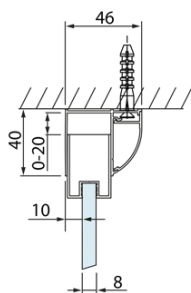

Produktový list

Objednací kód: **DL1315DL3315DL3315**

LUCIS LINE třístěnný sprchový kout 1300x800x800mm L/P
varianta

Model	A	C	D
DL1015	970-1010	375	~437
DL1115	1070-1110	425	~487
DL1215	1170-1210	475	~537
DL1315	1270-1310	525	~587
DL1415	1370-1410	575	~637

Model	B
DL3215	670-690
DL3315	770-790
DL3415	870-890
DL3515	970-990