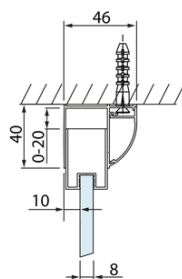

# Produktový list

Objednací kód: **DL1315DL3415**

**LUCIS LINE** obdélníkový sprchový kout 1300x900mm L/P  
varianta

Model	A	C	D
DL1015	970-1010	375	~437
DL1115	1070-1110	425	~487
DL1215	1170-1210	475	~537
DL1315	1270-1310	525	~587
DL1415	1370-1410	575	~637

Model	B
DL3215	670-690
DL3315	770-790
DL3415	870-890
DL3515	970-990