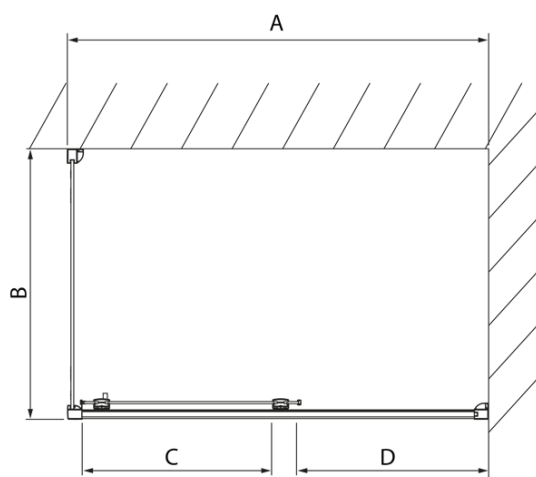

# Produktový list

Objednací kód: **DL1315DL3415**

**LUCIS LINE** obdélníkový sprchový kout 1300x900mm L/P  
varianta

Model	A	C	D
DL1015	970-1010	375	~437
DL1115	1070-1110	425	~487
DL1215	1170-1210	475	~537
DL1315	1270-1310	525	~587
DL1415	1370-1410	575	~637

Model	B
DL3215	670-690
DL3315	770-790
DL3415	870-890
DL3515	970-990