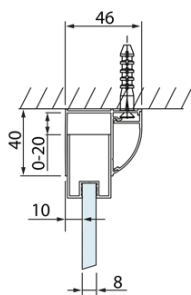

Produktový list

Objednací kód: **DL1315DL3415DL3415**

LUCIS LINE třístěnný sprchový kout 1300x900x900mm L/P
varianta

Model	A	C	D
DL1015	970-1010	375	~437
DL1115	1070-1110	425	~487
DL1215	1170-1210	475	~537
DL1315	1270-1310	525	~587
DL1415	1370-1410	575	~637

Model	B
DL3215	670-690
DL3315	770-790
DL3415	870-890
DL3515	970-990