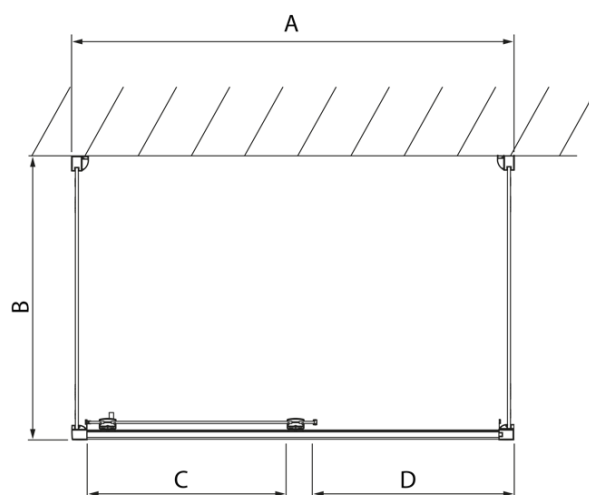

Produktový list

Objednací kód: **DL1315DL3415DL3415**

LUCIS LINE třístěnný sprchový kout 1300x900x900mm L/P
varianta

Model	A	C	D
DL1015	970-1010	375	~437
DL1115	1070-1110	425	~487
DL1215	1170-1210	475	~537
DL1315	1270-1310	525	~587
DL1415	1370-1410	575	~637

Model	B
DL3215	670-690
DL3315	770-790
DL3415	870-890
DL3515	970-990