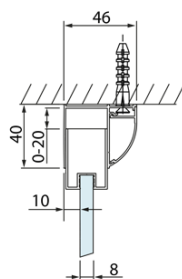

Produktový list

Objednací kód: **DL1315DL3515**

LUCIS LINE obdélníkový sprchový kout 1300x1000mm L/P
varianta

Model	A	C	D
DL1015	970-1010	375	~437
DL1115	1070-1110	425	~487
DL1215	1170-1210	475	~537
DL1315	1270-1310	525	~587
DL1415	1370-1410	575	~637

Model	B
DL3215	670-690
DL3315	770-790
DL3415	870-890
DL3515	970-990