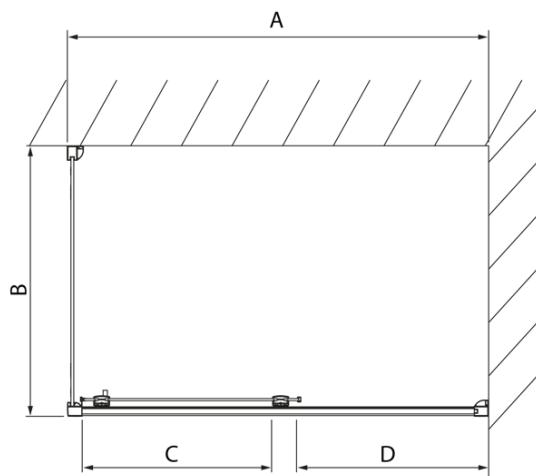

Produktový list

Objednací kód: **DL1315DL3515**

LUCIS LINE obdélníkový sprchový kout 1300x1000mm L/P
varianta

Model	A	C	D
DL1015	970-1010	375	~437
DL1115	1070-1110	425	~487
DL1215	1170-1210	475	~537
DL1315	1270-1310	525	~587
DL1415	1370-1410	575	~637

Model	B
DL3215	670-690
DL3315	770-790
DL3415	870-890
DL3515	970-990