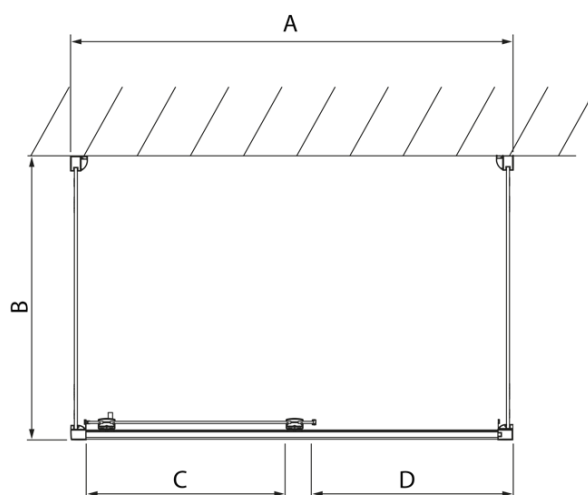

Produktový list

Objednací kód: **DL1315DL3515DL3515**

LUCIS LINE třístěnný sprchový kout 1300x1000x1000mm
L/P varianta

Model	A	C	D
DL1015	970-1010	375	~437
DL1115	1070-1110	425	~487
DL1215	1170-1210	475	~537
DL1315	1270-1310	525	~587
DL1415	1370-1410	575	~637

Model	B
DL3215	670-690
DL3315	770-790
DL3415	870-890
DL3515	970-990