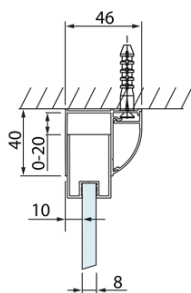

Produktový list

Objednací kód: **DL1315DL3515DL3515**

LUCIS LINE třístěnný sprchový kout 1300x1000x1000mm
L/P varianta

Model	A	C	D
DL1015	970-1010	375	~437
DL1115	1070-1110	425	~487
DL1215	1170-1210	475	~537
DL1315	1270-1310	525	~587
DL1415	1370-1410	575	~637

Model	B
DL3215	670-690
DL3315	770-790
DL3415	870-890
DL3515	970-990