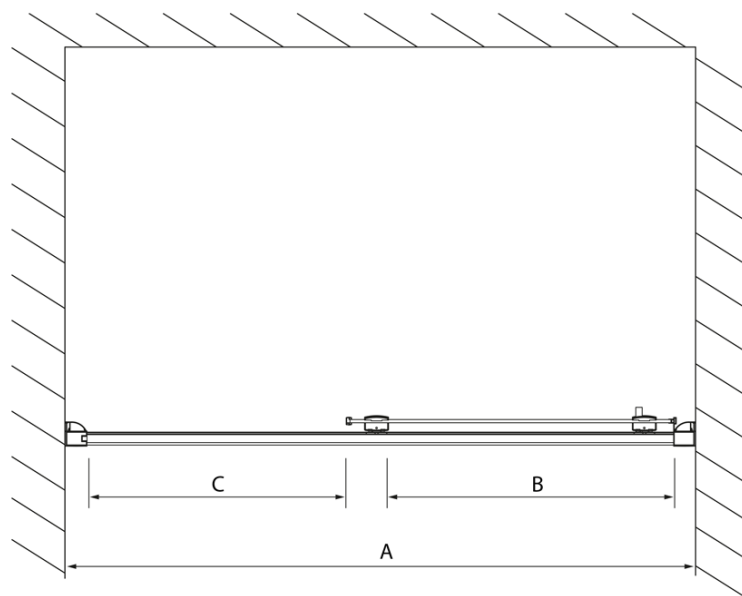

# Produktový list

Objednací kód: **DL1415**

**LUCIS LINE** sprchové dveře 1400mm, čiré sklo

Model	A	B	C
DL1015	970-1010	375	~437
DL1115	1070-1110	425	~487
DL1215	1170-1210	475	~537
DL1315	1270-1310	525	~587
DL1415	1370-1410	575	~637