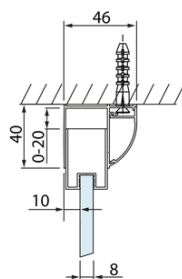

# Produktový list

Objednací kód: **DL1415DL3215**

**LUCIS LINE** obdélníkový sprchový kout 1400x700mm L/P  
varianta

Model	A	C	D
DL1015	970-1010	375	~437
DL1115	1070-1110	425	~487
DL1215	1170-1210	475	~537
DL1315	1270-1310	525	~587
DL1415	1370-1410	575	~637

Model	B
DL3215	670-690
DL3315	770-790
DL3415	870-890
DL3515	970-990