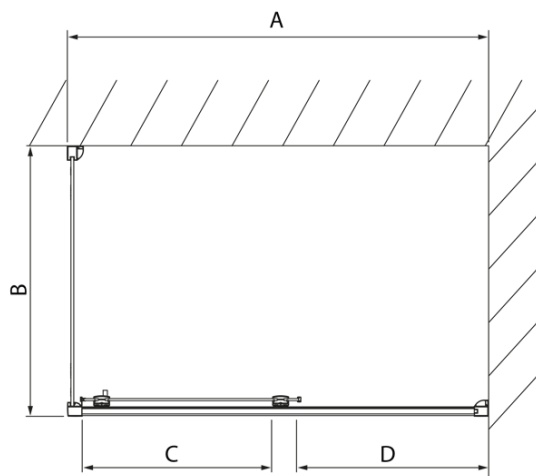

# Produktový list

Objednací kód: **DL1415DL3215**

**LUCIS LINE** obdélníkový sprchový kout 1400x700mm L/P  
varianta

Model	A	C	D
DL1015	970-1010	375	~437
DL1115	1070-1110	425	~487
DL1215	1170-1210	475	~537
DL1315	1270-1310	525	~587
DL1415	1370-1410	575	~637

Model	B
DL3215	670-690
DL3315	770-790
DL3415	870-890
DL3515	970-990