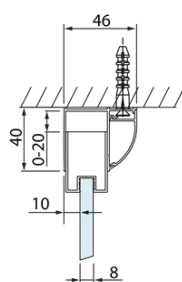

Produktový list

Objednací kód: **DL1415DL3315**

LUCIS LINE obdélníkový sprchový kout 1400x800mm L/P
varianta

Model	A	C	D
DL1015	970-1010	375	~437
DL1115	1070-1110	425	~487
DL1215	1170-1210	475	~537
DL1315	1270-1310	525	~587
DL1415	1370-1410	575	~637

Model	B
DL3215	670-690
DL3315	770-790
DL3415	870-890
DL3515	970-990