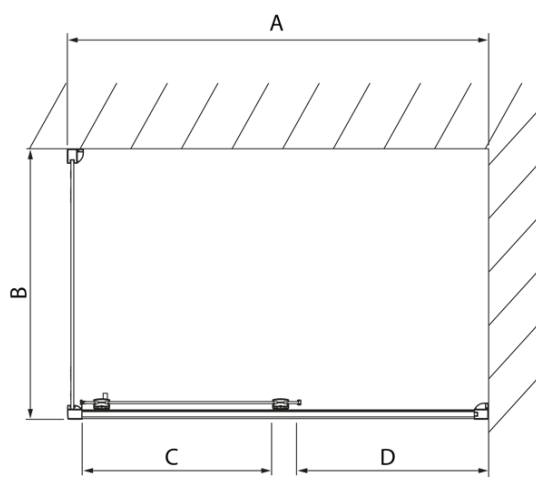

Produktový list

Objednací kód: **DL1415DL3315**

LUCIS LINE obdélníkový sprchový kout 1400x800mm L/P
varianta

Model	A	C	D
DL1015	970-1010	375	~437
DL1115	1070-1110	425	~487
DL1215	1170-1210	475	~537
DL1315	1270-1310	525	~587
DL1415	1370-1410	575	~637

Model	B
DL3215	670-690
DL3315	770-790
DL3415	870-890
DL3515	970-990