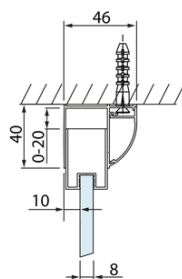

Produktový list

Objednací kód: **DL1415DL3415**

LUCIS LINE obdélníkový sprchový kout 1400x900mm L/P
varianta

| Model | A | C | D |
|--------|-----------|-----|------|
| DL1015 | 970-1010 | 375 | ~437 |
| DL1115 | 1070-1110 | 425 | ~487 |
| DL1215 | 1170-1210 | 475 | ~537 |
| DL1315 | 1270-1310 | 525 | ~587 |
| DL1415 | 1370-1410 | 575 | ~637 |

| Model | B |
|--------|---------|
| DL3215 | 670-690 |
| DL3315 | 770-790 |
| DL3415 | 870-890 |
| DL3515 | 970-990 |