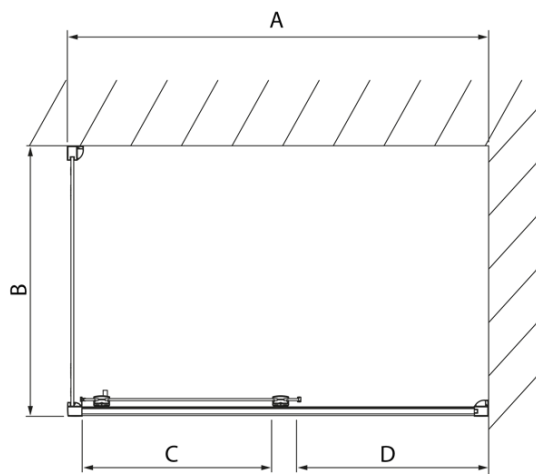

Produktový list

Objednací kód: **DL1415DL3415**

LUCIS LINE obdélníkový sprchový kout 1400x900mm L/P
varianta

| Model | A | C | D |
|--------|-----------|-----|------|
| DL1015 | 970-1010 | 375 | ~437 |
| DL1115 | 1070-1110 | 425 | ~487 |
| DL1215 | 1170-1210 | 475 | ~537 |
| DL1315 | 1270-1310 | 525 | ~587 |
| DL1415 | 1370-1410 | 575 | ~637 |

| Model | B |
|--------|---------|
| DL3215 | 670-690 |
| DL3315 | 770-790 |
| DL3415 | 870-890 |
| DL3515 | 970-990 |