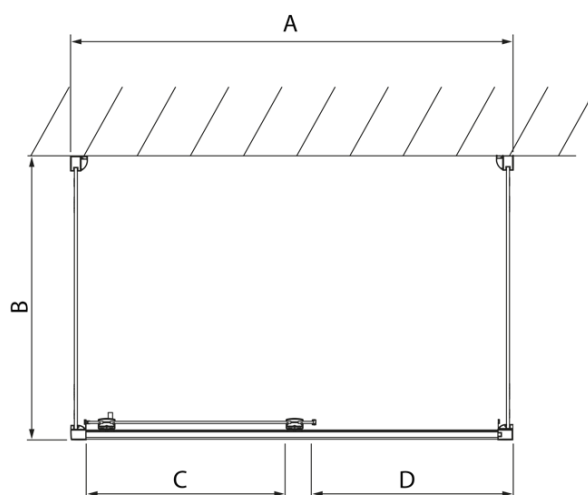

Produktový list

Objednací kód: **DL1415DL3415DL3415**

LUCIS LINE třístěnný sprchový kout 1400x900x900mm L/P
varianta

Model	A	C	D
DL1015	970-1010	375	~437
DL1115	1070-1110	425	~487
DL1215	1170-1210	475	~537
DL1315	1270-1310	525	~587
DL1415	1370-1410	575	~637

Model	B
DL3215	670-690
DL3315	770-790
DL3415	870-890
DL3515	970-990