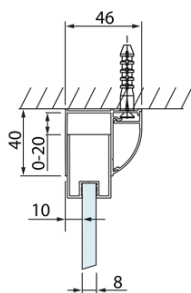

Produktový list

Objednací kód: **DL1415DL3415DL3415**

LUCIS LINE třístěnný sprchový kout 1400x900x900mm L/P
varianta

Model	A	C	D
DL1015	970-1010	375	~437
DL1115	1070-1110	425	~487
DL1215	1170-1210	475	~537
DL1315	1270-1310	525	~587
DL1415	1370-1410	575	~637

Model	B
DL3215	670-690
DL3315	770-790
DL3415	870-890
DL3515	970-990