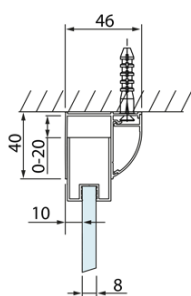

Produktový list

Objednací kód: **DL1415DL3515DL3515**

LUCIS LINE třístěnný sprchový kout 1400x1000x1000mm
L/P varianta

Model	A	C	D
DL1015	970-1010	375	~437
DL1115	1070-1110	425	~487
DL1215	1170-1210	475	~537
DL1315	1270-1310	525	~587
DL1415	1370-1410	575	~637

Model	B
DL3215	670-690
DL3315	770-790
DL3415	870-890
DL3515	970-990