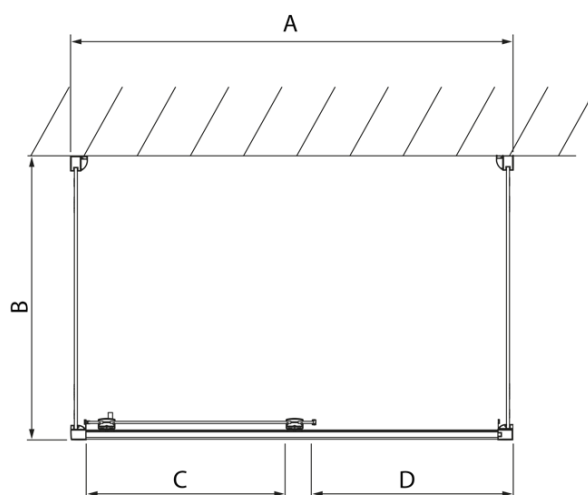

Produktový list

Objednací kód: **DL1415DL3515DL3515**

LUCIS LINE třístěnný sprchový kout 1400x1000x1000mm
L/P varianta

Model	A	C	D
DL1015	970-1010	375	~437
DL1115	1070-1110	425	~487
DL1215	1170-1210	475	~537
DL1315	1270-1310	525	~587
DL1415	1370-1410	575	~637

Model	B
DL3215	670-690
DL3315	770-790
DL3415	870-890
DL3515	970-990