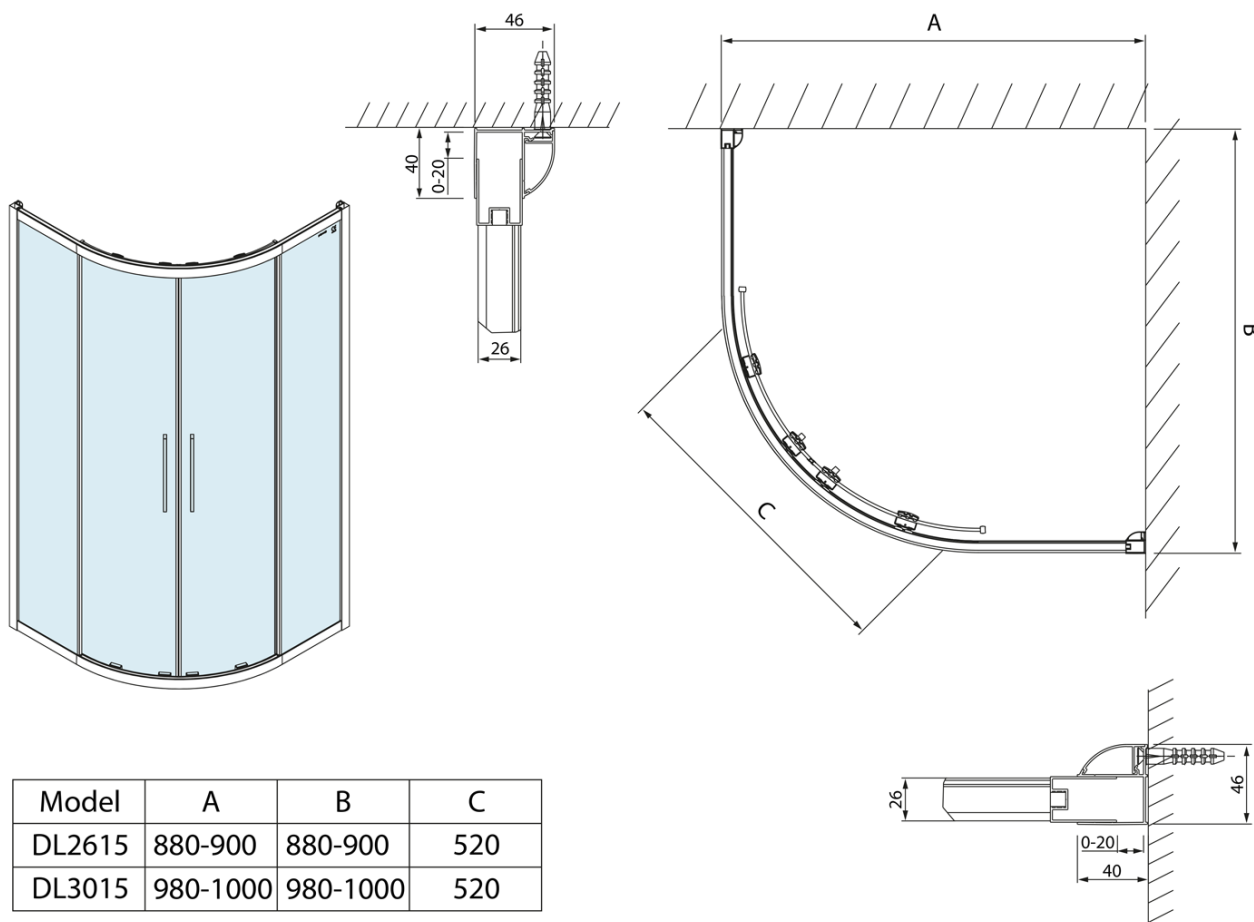

Produktový list

Objednací kód: **DL2615**

LUCIS LINE čtvrtkruhová sprchová zástěna, 900x900mm,
R550, čiré sklo

Model	A	B	C
DL2615	880-900	880-900	520
DL3015	980-1000	980-1000	520