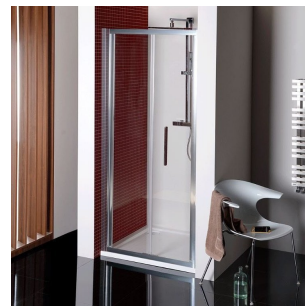

Produktový list

Objednací kód: **DL2715**

LUCIS LINE skládací sprchové dveře 800mm, čiré sklo

Model	A	B
DL2715	770-810	575
DL2815	870-910	675