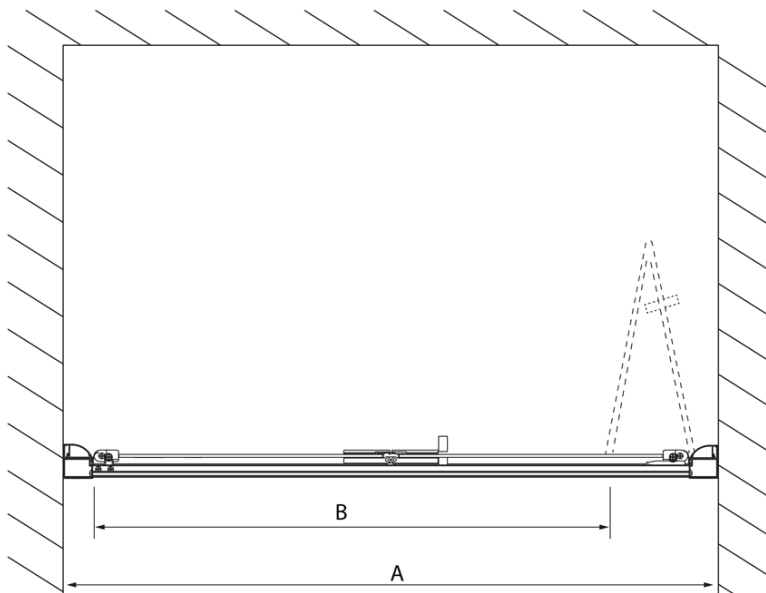

Produktový list

Objednací kód: **DL2715**

LUCIS LINE skládací sprchové dveře 800mm, čiré sklo

Model	A	B
DL2715	770-810	575
DL2815	870-910	675