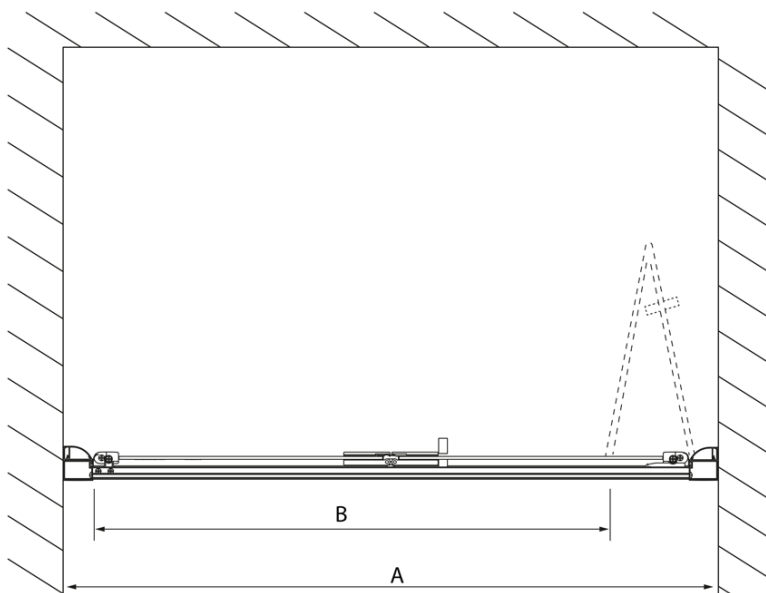

# Produktový list

Objednací kód: **DL2815**

**LUCIS LINE skládací sprchové dveře 900mm, čiré sklo**

Model	A	B
DL2715	770-810	575
DL2815	870-910	675